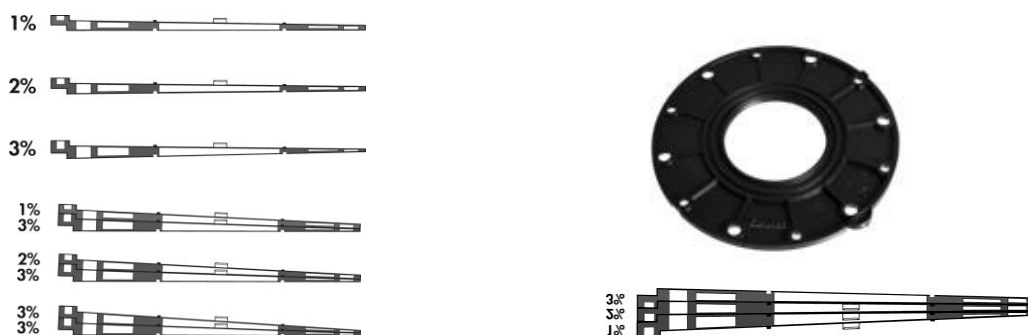

## Výškově nastavitelné terče k terasám ECO-Line

č.výrobku	EAN		Označení	Výškové nastavení	zatížení	balení	CZK/ks bez DPH
945591	4250207430490		Mini terč	2,5 - 4,0 cm	2,2 kN	50	52 Kč
945509	4250207426745		Nízký terč	3,5 - 6,0 cm	2,2 kN	20	70 Kč
946020	4250207475224		Nízký terč XL	3,0 - 7,0 cm	2,2 kN	20	78 Kč
945377	4250207410478		Vysoký terč	7,0 - 12,0 cm	8,0 kN	10	119 Kč
945946	4250207469254		Vysoký terč XL	7,0 - 17,0 cm	8,0 kN	10	151 Kč
945424	4250207456360		Věž	15,5 - 20,0 cm	8,0 kN	4	161 Kč
945448	4250207430421		Nízký terč-spodní díl	navýšení o 2mm		20	42 Kč
945991	4250207471509		Adaptér pro Vysoký terč	+ 10 cm		10	76 Kč

### Jak sestavit VYSOKÝ TERČ XXL?

VYSOKÝ TERČ XL

ADAPTER

VYSOKÝ TERČ XXL

### Nivello systém

č.výrobku	EAN		Označení	Vyrovnání	balení	CZK/ks
945988	4250207473985		Nivello	1%	20	37
945989	4250207473992		Nivello	2%	20	37
945990	4250207474005		Nivello	3%	20	37

Ceny jsou uvedeny bez DPH.