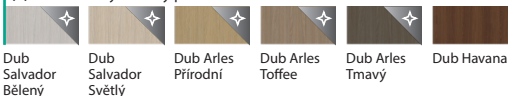

Porta Verte HOME skupina B

(1) Uni barvy – Syntetický povrch

(1) Traditional – Syntetický povrch

(2) Uni barvy – Soft CPL

(2) Modern – Syntetický povrch

(2) Traditional – Syntetický povrch

model B.0 – Kašmír