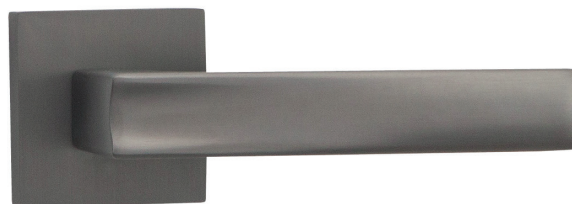

ATHENA - S – titan