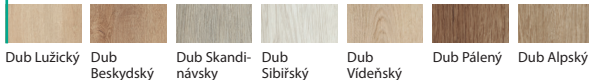

Dub Skandi-návský Hikora Jackson Světlá Dub Sonoma Dub Anglický Hamilton Dub Sibiřský Hikora Jackson Tmavá

(R) RIGID – Laminovaná fólie