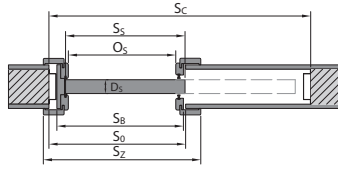

POSUVNÝ SYSTÉM PORTA

POSUVNÝ SYSTÉM KOMPAKT

Věnujte pozornost záklopů 60/80 mm v tabulkách rozměrů (S_z).

Interiérové dveře s dřevěnými zárubněmi

Typ zárubně - CN	Rozměr	S _s	H _s	D _s	S ₀	H ₀	O _s	O _w	S _b	H _b	S _z (6)	S _z (8)	H _z	T _{sw}
se zárubněmi PORTA SYSTEM, PORTA SYSTEM HYDRO PROTECT™	60	648	1985	40	685	2015	606	1971	650	1993	750	790	záklop (6)/(8) 2043/ 2063	+20 / +10
	70	748			785		706		750		850	890		
	80	848			885		806		850		950	1090		
	90	948			985		906		950		1050	1190		
	100	1048			1085		1006		1050		1150	1286		
	110	1144			1180		1102		1146		1246	1286		
se zárubněmi: PORTA SYSTEM ELEGANCE, PORTA SYSTEM ELEGANCE HYDRO PROTECT™	60	622	1972	40	695	2015	606	1971	650	1993	-	790	2063	±20 / 10
	70	722			795		706		750		-	890		
	80	822			895		806		850		-	990		
	90	922			995		906		950		-	1090		
	100*	1022			1095		1006		1050		-	1190		
se zárubněmi RENOVA***	60	648	1985	40	600	1971	562	1949	588	1962	750	-	2043	+15* / -6
	70	748			700		662		688		850	-		
	80	848			800		762		788		950	-		
	90	948			900		862		888		1050	-		
	100	1048			1000		962		988		1150	-		
	110	1144			1096		1058		1084		1246	-		