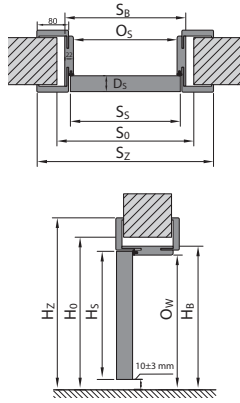

ZÁRUBEŇ PORTA SYSTEM ELEGANCE