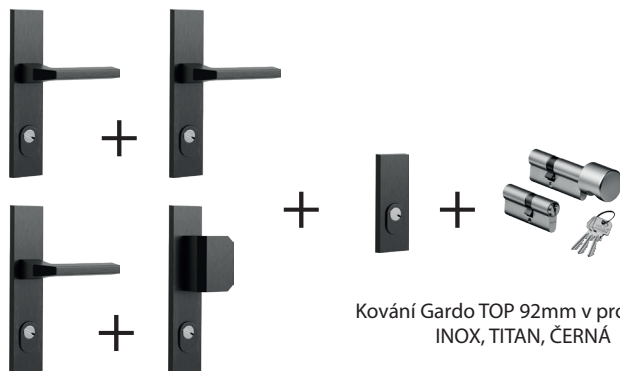

Kování Gardo TOP 92mm v provedení: INOX, TITAN, ČERNÁ

Komplet obsahuje:
Křídlo + zárubeň + kování + kukátko + sada vložek + nerezový práh 100mm (u kovové zárubně).

EXTREME RC3 + kovová zárubeň 100 mm

CPL HQ 0,2 - Cenová skupina 3	17 820,-
CPL HQ 0,7 - Cenová skupina 3	18 550,-
Gladstone - Cenová skupina 4	18 550,-
RIGID - rozměr křídla 80	21 560,-