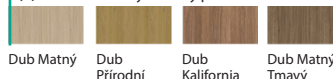

Porta Verte HOME skupina M

model M.1. – Dub Craft Zlatý

model M.2

(1) Uni barvy – Syntetický povrch

(1) Rustic – Syntetický povrch

(2) Uni barvy – Soft CPL

(2) Traditional – Syntetický povrch

(2) Rustic – Syntetický povrch