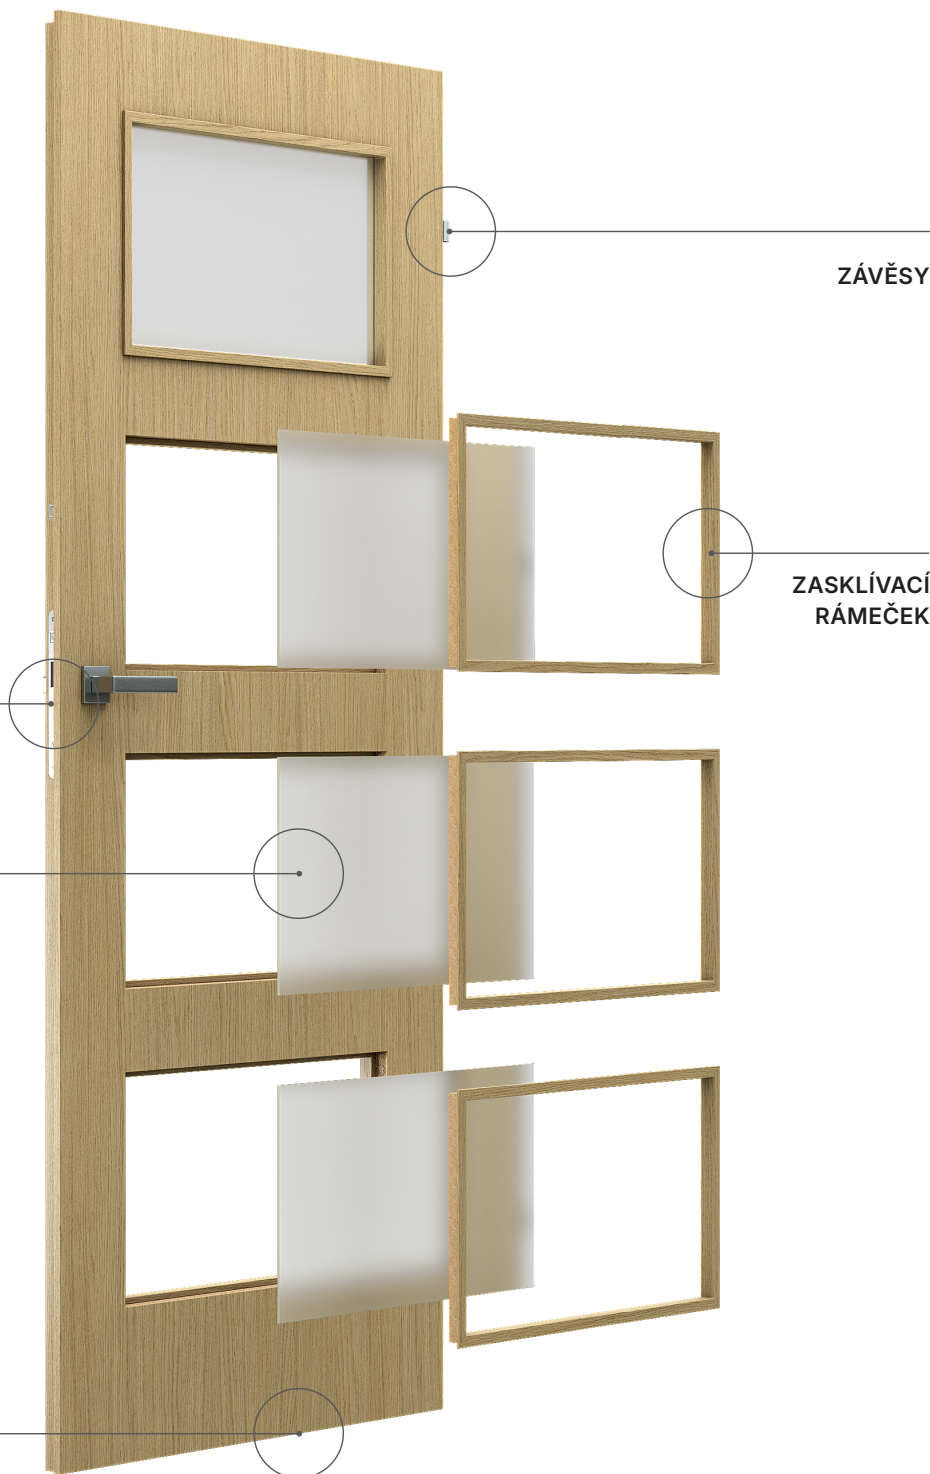

Konstrukce deskových dveří

Skládá se z odolného rámu a výplně.
Vnější vrstva je HDF deska s vybranou
povrchovou úpravou.

Výhody konstrukce:

- Možnost přizpůsobit konstrukci svým potřebám (zesílení nebo odhlučnění pomocí využití akustického balíčku)
- Možnost použití povrchů odolných proti poškrábání.

ZÁMKY

Dostupné varianty: bez klíčové dírky,
s klíčem, pro cylindrickou vložkou
nebo WC zámek.

BEZPEČNOSTNÍ SKLA

Tloušťka 8 mm:

- PORTA FOCUS
- PORTA FOCUS PREMIUM
- PORTA LOFT
- NATURA SPACE
- PORTA RESIST

Tloušťka 4 mm:

- ostatní kolekce

AQUA STOP

Ochrana spodní hrany
křídla před vlhkostí pomocí
technologie TechnoPORTA.

ZÁVĚSY

ZASKLÍVACÍ
RÁMEČEK