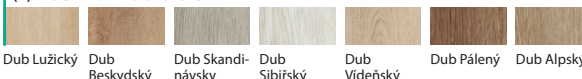

Porta Verte HOME skupina H

(1) Uni barvy – Syntetický povrch

Bílá Šedá

(1) Traditional – Syntetický povrch

Borovice Andersen Wenge White Ořech Bělý Dub Klasický Dub Tmavý

(2) Uni barvy – Soft CPL

Bílá Kašmír Šedá

(2) Traditional – Syntetický povrch

Dub Matný Dub Přírodní Dub Matný Tmavý

(1) Rustic – Syntetický povrch

Borovice Norská Akát Stříbrný Dub Craft Zlatý Dub Mauvella Dub Catania Akát Medový Dub Šarlatový

(R) RIGID – Laminovaná fólie