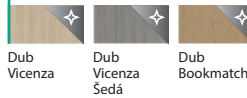

(3) Modern – Laminát CPL