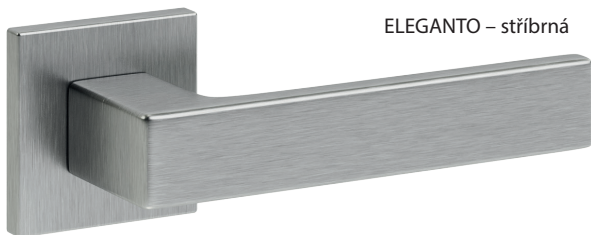

PŘÍPLATKY:

Cenová skupina 3 - barvy označené * 350,-
 Cenová skupina 4 - Uni kolor barvy 450,-
 Gladstone - Cenová skupina 4 - ve svislé struktuře dřeva 600,-

KLIKY

FIUMO – černá

LAGO – gunmetal

ELEGANTO – stříbrná