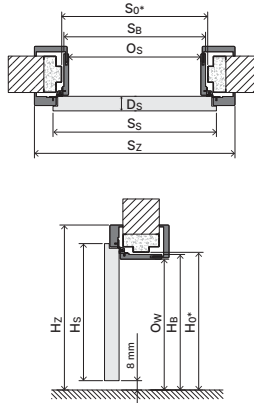

ZÁRUBEŇ PORTA SYSTEM RENOVA

- S_s celková šířka křídla (včetně polodrážek)
- H_s celková výška křídla (včetně polodrážky)
- D_s tloušťka křídla
- S₀ šířka otvoru ve stěně připraveného pro osazení zárubně
- H₀ výška otvoru ve stěně připraveného pro osazení zárubně, měřená od úrovně dokončené podlahy
- O_s šířka v profilu zárubně (v případě dveří Alfa, Beta a Satních dveří je rozměr zmenšen o tloušťku křídel zavešených na zárubni)
- O_w výška stavebního otvoru (měřená od úrovně dokončené podlahy)
- S_b šířka zárubně, rozměr bez krycích lišt
- H_b výška zárubně, rozměr bez krycích lišt
- S_z celková šířka zárubně, rozměr s krycími lištami
- H_z celková výška zárubně, rozměr s krycími lištami
- M_c šířka maskovacího rámu posuvného systému
- M_t tloušťka maskovacího rámu posuvného systému
- B_s šířka dorazové části posuvného systému
- T_{sw} povolená tolerance odchylky šířky | výška otvoru ve stěně
- S_c šířka otvoru ve zdi pro zabudování kazety
- H_c výška otvoru ve zdi pro zabudování kazety (měřena od úrovně dokončené podlahy)