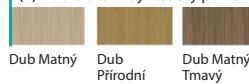

(1) Uni barvy – Syntetický povrch

Bílá Šedá

(1) Traditional – Syntetický povrch

Borovice Andersen Wenge White Ořech Bělený Dub Klasický Dub Tmavý

(2) Uni barvy – Soft CPL

Bílá Kašmír Šedá

(2) Traditional – Syntetický povrch

Borovice Andersen Wenge White Ořech Bělený Dub Klasický Dub Tmavý

(2) Traditional – Syntetický povrch

Dub Matný Dub Přírodní Dub Matný Tmavý

(2) Uni barvy – Soft CPL

Bílá Kašmír Šedá

(1) Rustic – Syntetický povrch