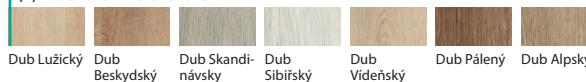

(R) RIGID – Laminovaná fólie

model M.1

Cena za křídlo + tunel + posuv po stěně	do 18 cm	18-30 cm
Cenová Skupina 1	11 190,-	11 950,-
Cenová Skupina 2	11 990,-	12 810,-
RIGID - rozměr dveří 60-90	13 540,-	14 460,-

model M.2

Cena za křídlo + zárubeň PS	do 18 cm	18-30 cm
Cenová Skupina 1	8 310,-	9 070,-
Cenová Skupina 2	8 990,-	9 790,-
RIGID - rozměr dveří 60-90	10 060,-	10 980,-

model M.2

Cena za křídlo + zárubeň Renova	do 16 cm	16-28cm
Cenová Skupina 1	9 630,-	10 180,-
Cenová Skupina 2	10 290,-	10 910,-
RIGID - rozměr dveří 60-90	11 650,-	12 320,-

model M.2

Cena za křídlo + posuv do pouzdra	100, 125, 150 mm
Cenová Skupina 1	9 490,-
Cenová Skupina 2	10 150,-
RIGID - rozměr dveří 60-90	11 480,-
příplatek za jiný rozměr 100 - 250 mm	1 700,-
příplatek za jiný rozměr 250 - 500 mm	2 300,-

Tyto ceny jsou pouze na symetrickou zárubeň Kompakt. Asymetrický kompakt je nutné nacenit individuálně.

model M.2

Cena za křídlo + tunel + posuv po stěně	do 18 cm	18-30 cm
Cenová Skupina 1	11 740,-	12 500,-
Cenová Skupina 2	12 540,-	13 360,-
RIGID - rozměr dveří 60-90	14 210,-	15 130,-

model M.1

Cena za křídlo + zárubeň PS	do 18 cm	18-30 cm
Cenová Skupina 1	7 760,-	8 520,-
Cenová Skupina 2	8 440,-	9 240,-
RIGID - rozměr dveří 60-90	9 390,-	10 310,-

model M.1

Cena za křídlo + zárubeň Renova	do 16 cm	16-28 cm
Cenová Skupina 1	9 080,-	9 630,-
Cenová Skupina 2	9 740,-	10 360,-
RIGID - rozměr dveří 60-90	10 990,-	11 650,-

model M.1

Cena za křídlo + posuv do pouzdra	100, 125, 150 mm
Cenová Skupina 1	8 940,-
Cenová Skupina 2	9 600,-
RIGID - rozměr dveří 60-90	10 820,-
příplatek za jiný rozměr 100 - 250 mm	1 700,-
příplatek za jiný rozměr 250 - 500 mm	2 300,-

Tyto ceny jsou pouze na symetrickou zárubeň Kompakt. Asymetrický kompakt je nutné nacenit individuálně.