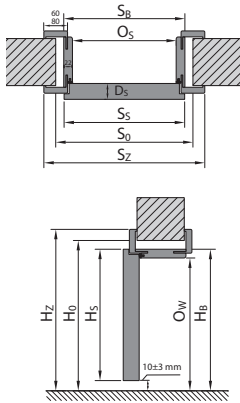

Rozměry

ZÁRUBEŇ PORTA SYSTEM