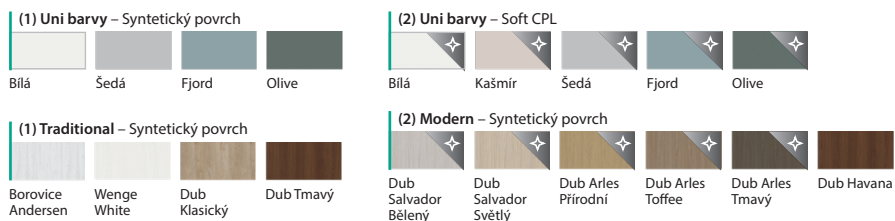

Porta HARMONY

model A.0. – Fjord