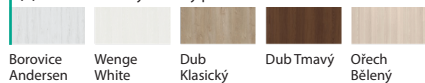

(1) Uni barvy – Syntetický povrch

Bílá Šedá

(2) Uni barvy – Soft CPL

Bílá Kašmír Šedá Fjord Olive Černá

(1) Traditional – Syntetický povrch

Borovice Andersen Wenge White Dub Klasický Dub Tmavý Ořech Bělený