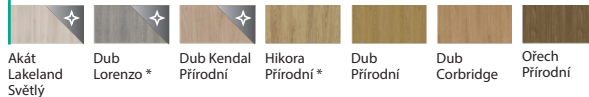

(2) Traditional – Syntetický povrch

(3) Uni barvy – Laminát CPL

(3) Modern – Laminát CPL

(3) Rustic – Laminát CPL

(3) Traditional – Laminát CPL

(4) Uni barvy – Laminát CPL Matný

(R) RIGID – Laminovaná fólie