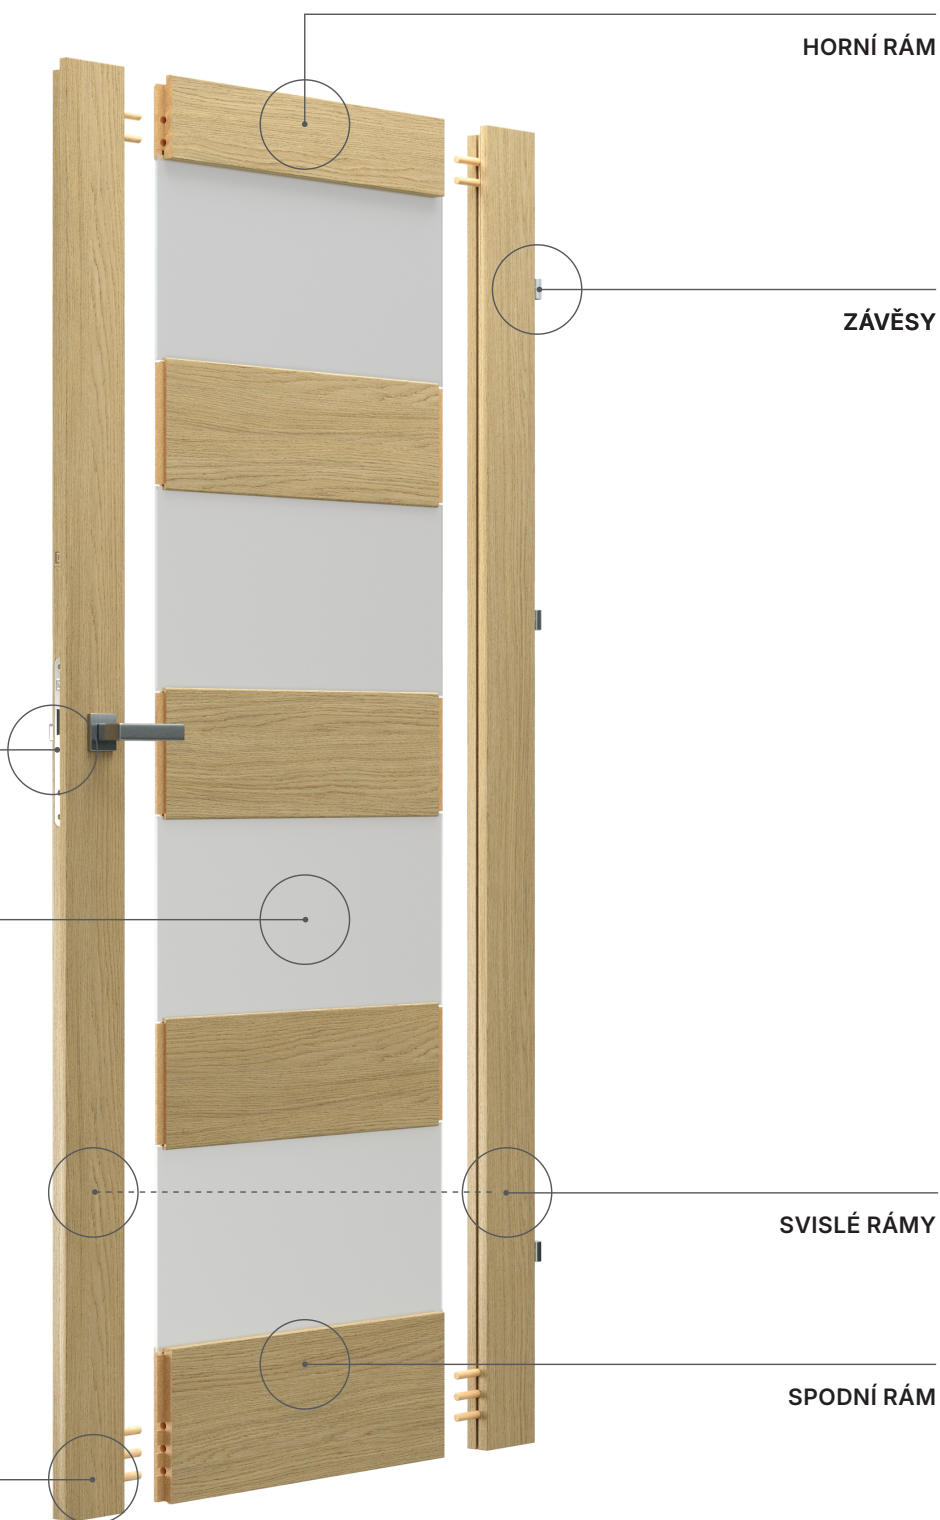

Rámová konstrukce dveří

Tloušťka
křídla
40 mm

Křídla rámová jsou tvořena svislými a vodorovnými rámovými vlisy, které tvoří rám, který je vyplněn panely nebo skly. Pro spojení jednotlivých dílů se využívají kolíky a čepy.

Výhody konstrukce:

- Bez viditelného spojení fólie na vnější hraně křídla.
- Sklo a panely, které tvoří konstrukční prvek, zpevňují stabilitu křídla.

ZÁMKY

Dostupné varianty: bez klíčové dírky, s klíčem, pro cylindrickou vložkou nebo WC zámek.

BEZPEČNOSTNÍ SKLA

Tloušťka 4 mm:

- PORTA VERTE HOME
- PORTA BALANCE
- PORTA HARMONY
- PORTA CLASSIC HOME
- SEVILLA
- MADRID
- CORDOBA

Tloušťka 6 mm:

- PORTA KONCEPT
- PORTA INSPIRE
- PORTA CRAFT
- PORTA VERTE PREMIUM
- PORTA GRANDE
- PORTA VERRO
- NATURA GRANDE
- PORTA LUMIA

AQUA STOP

Ochrana spodní hrany křídla před vlhkostí pomocí technologie TechnoPORTA.

HORNÍ RÁM

ZÁVĚSY

SVISLÉ RÁMY

SPODNÍ RÁM