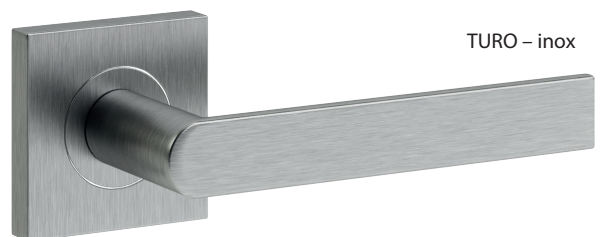

EDEL – inox

FIORO – černá

MAGNA – inox

SIMPLO – stříbrná

TURO – inox

	BB, PZ	WC
FIUMO – černá, stříbrná	1 090,-	1 260,-
ELEGANTO – černá, stříbrná	1 090,-	1 260,-
FIORO – černá, stříbrná, gunmetal	1 090,-	1 260,-
SIMPLO – černá, stříbrná	1 090,-	1 260,-