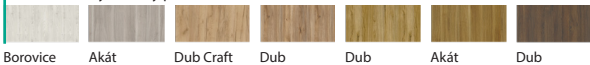

Bílá Šedá

(1) Rustic – Syntetický povrch

Borovice Norská Akát Stříbrný Dub Craft Zlatý Dub Mauvella Dub Catania Akát Medový Dub Šarlatový