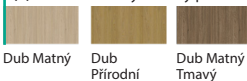

(2) Traditional – Syntetický povrch

Dub Matný Dub Přírodní Dub Matný Tmavý