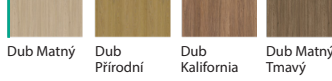

Porta Decor

(1) Uni barvy – Syntetický povrch

(1) Traditional – Syntetický povrch

(1) Rustic – Syntetický povrch

(2) Uni barvy – Soft CPL

(2) Modern – Syntetický povrch

(2) Traditional – Syntetický povrch

(2) Rustic – Syntetický povrch