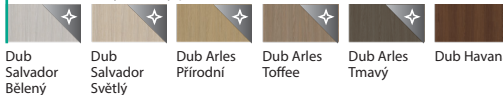

Bílá Šedá

(1) Traditional – Syntetický povrch

Borovice Andersen Wenge White Ořech Bělený Dub Klasický Dub Tmavý

(2) Modern – Syntetický povrch

Dub Salvador Bělený Dub Salvador Světlý Dub Arles Přírodní Dub Arles Toffee Dub Arles Tmavý Dub Havana