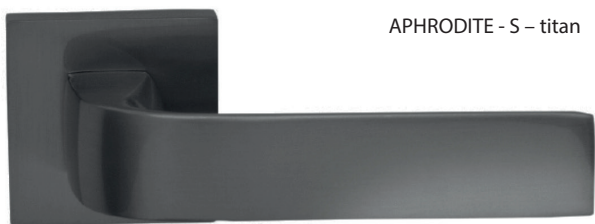

APHRODITE - S – titan