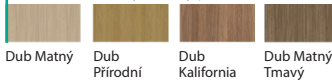

Dub Salvador Bělený Dub Salvador Světlý Dub Arles Přírodní Dub Arles Toffee Dub Arles Tmavý Dub Havana

(2) Traditional – Syntetický povrch