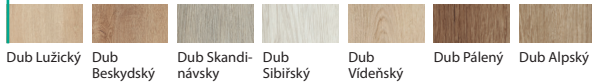

Dub Skandinávský Hikora Jackson Světlá Dub Sonoma Dub Anglický Hamilton Dub Sibiřský Hikora Jackson Tmavá

(R) RIGID – Laminovaná fólie