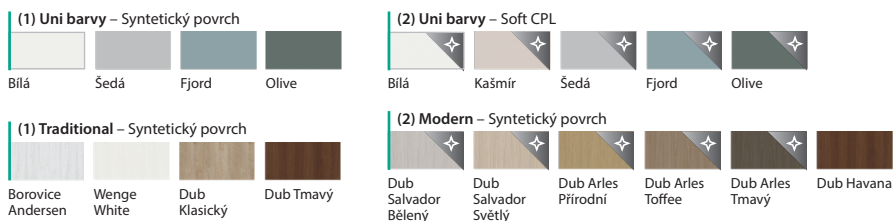

Porta BALANCE

model A.0 – Šedá