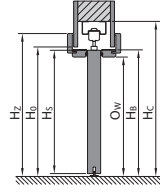

POSUVNÝ SYSTÉM PORTA

POSUVNÝ SYSTÉM KOMPAKT

Věnujte pozornost záklopů 60/80 mm v tabulkách rozměrů (S_z).

Interiérové dveře s dřevěnými zárubněmi

Typ zárubně - CN	Rozměr	S _s	H _s	D _s	S ₀	H ₀	O _s	O _w	S _b	H _b	S _z (6)	S _z (8)	H _z	T _{sw}
se zárubněmi PORTA SYSTEM, PORTA SYSTEM HYDRO PROTECT™	60	648	1985	40	685	2015	606	1971	650	1993	750	790	záklop (6)/(8) 2043/ 2063	+20 / +10
	70	748			785		706		750		850	890		
	80	848			885		806		850		950	1090		
	90	948			985		906		950		1050	1190		
	100	1048			1085		1006		1050		1150	1286		
	110	1144			1180		1102		1146		1246	1286		
se zárubněmi: PORTA SYSTEM ELEGANCE, PORTA SYSTEM ELEGANCE HYDRO PROTECT™	60	622	1972	40	695	2015	606	1971	650	1993	-	790	2063	±20 / 10
	70	722			795		706		750		-	890		
	80	822			895		806		850		-	990		
	90	922			995		906		950		-	1090		
	100*	1022			1095		1006		1050		-	1190		
se zárubněmi RENOVA***	60	648	1985	40	600	1971	562	1949	588	1962	750	-	2043	+15* / -6
	70	748			700		662		688		850	-		
	80	848			800		762		788		950	-		
	90	948			900		862		888		1050	-		
	100	1048			1000		962		988		1150	-		
	110	1144			1096		1058		1084		1246	-		