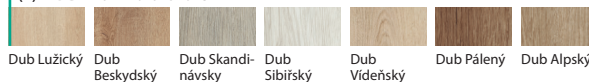

Borovice Andersen Wenge White Ořech Bělený Dub Klasický Dub Tmavý

(2) Uni barvy – Soft CPL

Bílá Kašmír Šedá

(2) Modern – Syntetický povrch

Dub Salvador Bělený Dub Salvador Světlý Dub Arles Přírodní Dub Arles Toffee Dub Arles Tmavý

(2) Traditional – Syntetický povrch

Dub Matný Dub Přírodní Dub Matný Tmavý

(2) Rustic – Syntetický povrch

Dub Skandinávský Hikora Jackson Světlá Dub Sonoma Dub Sibiřský Hikora Jackson Tmavá

(R) RIGID – Laminovaná fólie