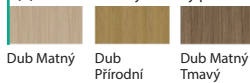

Bílá Kašmír Šedá Fjord Olive Černá

(2) Traditional – Syntetický povrch

Dub Matný Dub Přírodní Dub Matný Tmavý