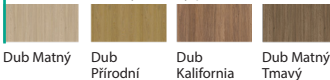

Porta Verte HOME skupina B

(1) Uni barvy – Syntetický povrch

(1) Traditional – Syntetický povrch

(2) Uni barvy – Soft CPL

(2) Modern – Syntetický povrch

(2) Traditional – Syntetický povrch

model B.0 – Kašmír