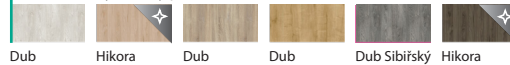

Bílá Kašmír Šedá

(2) Rustic – Syntetický povrch

Dub Skandi-návský Hikora Jackson Světla Dub Sonoma Dub Anglický Hamilton Dub Sibiřský Hikora Jackson Tmavá