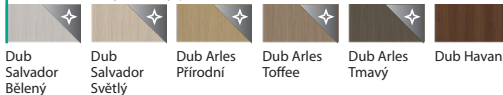

Porta Verte PREMIUM skupina D

(1) Uni barvy – Syntetický povrch

Bílá Šedá

(1) Traditional – Syntetický povrch

Borovice Andersen Wenge White Ořech Bělený Dub Klasický Dub Tmavý

(2) Modern – Syntetický povrch