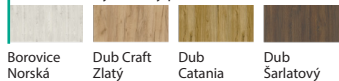

Bílá Šedá

(1) Traditional – Syntetický povrch

Borovice Andersen Wenge White Ořech Bělený Dub Klasický Dub Tmavý

(2) Modern – Syntetický povrch

Dub Salvador Bělený Dub Salvador Světlý Dub Arles Přírodní Dub Arles Toffee Dub Arles Tmavý Dub Havana

(1) Rustic – Syntetický povrch

Borovice Norská Dub Craft Zlatý Dub Catania Dub Šarlatový

(2) Uni barvy – Soft CPL

Bílá Kašmír Šedá

(2) Traditional – Syntetický povrch

Dub Matný Dub Přírodní Dub Kalifornia Dub Matný Tmavý