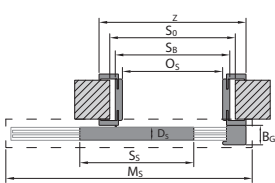

POSUVNÝ SYSTÉM PORTA

POSUVNÝ SYSTÉM KOMPAKT

Věnujte pozornost záklopů 60/80 mm v tabulkách rozměrů (S_z).

Interiérové dveře s dřevěnými zárubněmi

Typ zárubně - CN	Rozměr	S _s	H _s	D _s	S ₀	H ₀	O _s	O _w	S _b	H _b	S _z (6)	S _z (8)	H _z	T _{sw}
se zárubněmi PORTA SYSTEM, PORTA SYSTEM HYDRO PROTECT™	60	648	1985	40	685	2015	606	1971	650	1993	750	790	záklop (6)/(8) 2043/ 2063	+20 / +10
	70	748			785		706		750		850	890		
	80	848			885		806		850		950	1090		
	90	948			985		906		950		1050	1190		
	100	1048			1085		1006		1050		1150	1286		
	110	1144			1180		1102		1146		1246	1286		
se zárubněmi: PORTA SYSTEM ELEGANCE, PORTA SYSTEM ELEGANCE HYDRO PROTECT™	60	622	1972	40	695	2015	606	1971	650	1993	-	790	2063	±20 / 10
	70	722			795		706		750		-	890		
	80	822			895		806		850		-	990		
	90	922			995		906		950		-	1090		
	100*	1022			1095		1006		1050		-	1190		
se zárubněmi RENOVA***	60	648	1985	40	600	1971	562	1949	588	1962	750	-	2043	+15* / -6
	70	748			700		662		688		850	-		
	80	848			800		762		788		950	-		
	90	948			900		862		888		1050	-		
	100	1048			1000		962		988		1150	-		
	110	1144			1096		1058		1084		1246	-		