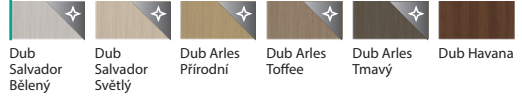

Porta Decor

(1) Uni barvy – Syntetický povrch

(1) Traditional – Syntetický povrch

(1) Rustic – Syntetický povrch

(2) Uni barvy – Soft CPL

(2) Modern – Syntetický povrch

(2) Traditional – Syntetický povrch

(2) Rustic – Syntetický povrch