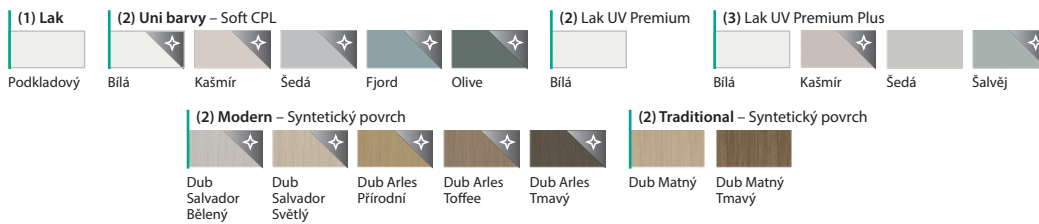

Porta HIDE

model 1.1 – Základní lak