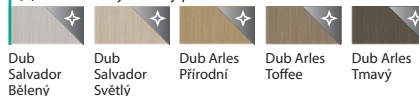

Tyto ceny jsou pouze na symetrickou zárubeň Kompakt. Asymetrický kompakt je nutné nacenit individuálně.

Porta Verte HOME skupina G

(1) Uni barvy – Syntetický povrch

Bílá Šedá Fjord Olive

(1) Traditional – Syntetický povrch

Borovice Andersen Wenge White Ořech Bělený Dub Klasický Dub Tmavý

(2) Uni barvy – Soft CPL

Bílá Kašmír Šedá

(2) Modern – Syntetický povrch

Dub Salvador Bělený Dub Salvador Světlý Dub Arles Přírodní Dub Arles Toffee Dub Arles Tmavý