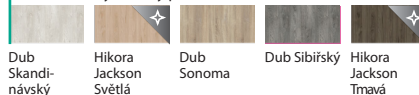

Dub Matný Dub Přírodní Dub Matný Tmavý

(2) Rustic – Syntetický povrch