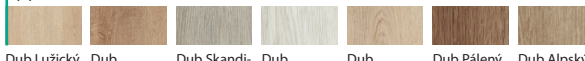

(R) RIGID – Laminovaná fólie

Dub Lužický Dub Beskydský Dub Skandi-návský Dub Sibiřský Dub Videňský Dub Pálený Dub Alpský