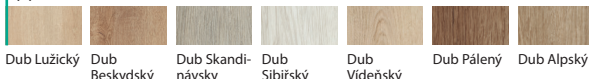

Dub Skandi-návský Hikora Jackson Světlá Dub Sonoma Dub Anglický Hamilton Dub Sibiřský Hikora Jackson Tmavá

(R) RIGID – Laminovaná fólie