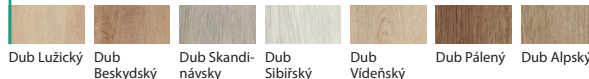

(R) RIGID – Laminovaná fólie

Dub Lužický

Dub Beskydský

Dub Skandi-návský

Dub Sibiřský

Dub Vídeňský

Dub Pálený

Dub Alpský