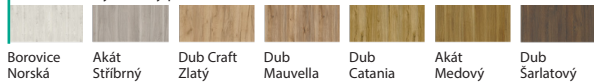

Borovice Andersen Wenge White Ořech Bělený Dub Klasický Dub Tmavý

(2) Traditional – Syntetický povrch

Dub Matný Dub Přírodní Dub Matný Tmavý

(2) Uni barvy – Soft CPL

Bílá Kašmír Šedá

(1) Rustic – Syntetický povrch