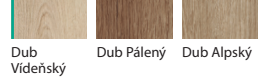

(R) RIGID – Laminovaná fólie

model P – Dub Catania