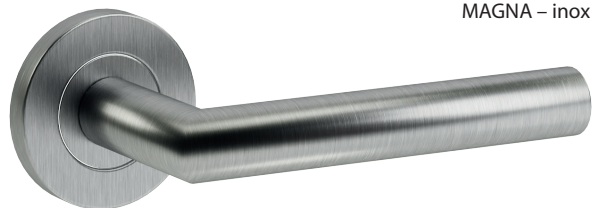

MAGNA – inox