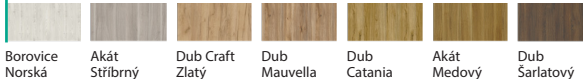

(1) Uni barvy – Syntetický povrch

Bílá Šedá

(1) Traditional – Syntetický povrch

Borovice Andersen Wenge White Ořech Bělený Dub Klasický Dub Tmavý

(2) Uni barvy – Soft CPL

Bílá Kašmír Šedá

(2) Traditional – Syntetický povrch

Dub Matný Dub Přírodní Dub Matný Tmavý

(1) Rustic – Syntetický povrch

Borovice Norská Akát Stříbrný Dub Craft Zlatý Dub Mauvella Dub Catania Akát Medový Dub Šarlatový

model J.0 – Dub Mauvella

model J.1

model J.2