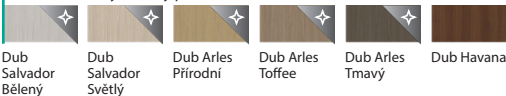

(1) Uni barvy – Syntetický povrch

Bílá Šedá

(2) Uni barvy – Soft CPL

Bílá Kašmír Šedá Fjord Olive Černá

(1) Traditional – Syntetický povrch

Borovice Andersen Wenge White Dub Klasický Dub Tmavý Ořech Bělený

(2) Traditional – Syntetický povrch

Dub Matný Dub Přírodní Dub Kalifornia Dub Matný Tmavý

(3) Modern – Laminát CPL

Dub Vicenza Dub Vicenza Šedá

(2) Uni barvy – Soft CPL

Bílá Kašmír Šedá

(2) Modern – Syntetický povrch