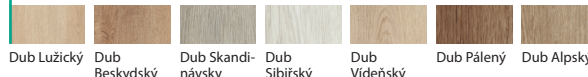

Dub Skandinávský Hikora Jackson Světla Dub Sonoma Dub Anglický Hamilton Dub Sibiřský Hikora Jackson Tmavá

(R) RIGID – Laminovaná fólie

Dub Lužický Dub Beskydský Dub Skandinávský Dub Sibiřský Dub Vídeňský Dub Pálený Dub Alpský