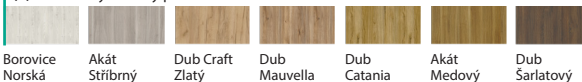

Porta Verte HOME skupina H

(1) Uni barvy – Syntetický povrch

Bílá Šedá

(1) Traditional – Syntetický povrch

Borovice Andersen Wenge White Ořech Bělý Dub Klasický Dub Tmavý

(2) Uni barvy – Soft CPL

Bílá Kašmír Šedá

(2) Traditional – Syntetický povrch

Dub Matný Dub Přírodní Dub Matný Tmavý

(1) Rustic – Syntetický povrch

Borovice Norská Akát Stříbrný Dub Craft Zlatý Dub Mauvella Dub Catania Akát Medový Dub Šarlatový

(R) RIGID – Laminovaná fólie