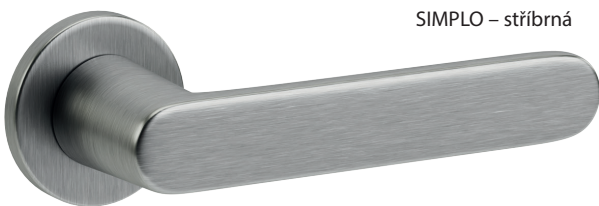

SIMPLO – stříbrná