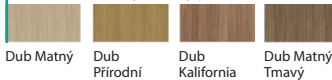

(1) Traditional – Syntetický povrch

Borovice Andersen Wenge White Ořech Bělený Dub Klasický Dub Tmavý

(1) Rustic – Syntetický povrch

Borovice Norská Dub Craft Zlatý Dub Catania Dub Šarlatový

(2) Uni barvy – Soft CPL

Bílá Šedá

(1) Traditional – Syntetický povrch

Borovice Andersen Wenge White Ořech Bělený Dub Klasický Dub Tmavý

(2) Modern – Syntetický povrch

Dub Salvador Bělený Dub Salvador Světlý Dub Arles Přírodní Dub Arles Toffee Dub Arles Tmavý Dub Havana

(1) Rustic – Syntetický povrch

Borovice Norská Dub Craft Zlatý Dub Catania Dub Šarlatový

(2) Uni barvy – Soft CPL

Bílá Kašmír Šedá

(2) Traditional – Syntetický povrch

Dub Matný Dub Přírodní Dub Kalifornia Dub Matný Tmavý