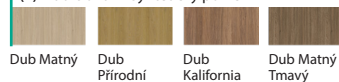

Doplatek za bezpodrážkovou zárubeň je **1 900,- Kč**.

Doplatek za CN 210 – Česká norma vysoká je 15%.

Porta LINE

(1) Uni barvy – Syntetický povrch

Bílá Šedá

(1) Traditional – Syntetický povrch

Borovice Andersen Wenge White Ořech Bělený Dub Klasický Dub Tmavý

(2) Traditional – Syntetický povrch

Dub Matný Dub Přírodní Dub Kalifornia Dub Matný Tmavý

(3) Modern – Laminát CPL

Dub Vicenza Dub Vicenza Šedá

(2) Uni barvy – Soft CPL

Bílá Kašmír Šedá

(2) Modern – Syntetický povrch