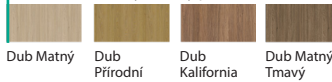

(1) Traditional – Syntetický povrch

Borovice Andersen Wenge White Ořech Bělený Dub Klasický Dub Tmavý

(1) Rustic – Syntetický povrch

Borovice Norská Dub Craft Zlatý Dub Catania Dub Šarlatový

(2) Uni barvy – Soft CPL

Bílá Kašmír Šedá

(2) Modern – Syntetický povrch

Dub Salvador Bělený Dub Salvador Světlý Dub Arles Přírodní Dub Arles Toffee Dub Arles Tmavý Dub Havana

(2) Traditional – Syntetický povrch

Dub Matný Dub Přírodní Dub Kalifornia Dub Matný Tmavý