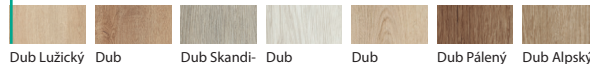

(R) RIGID – Laminovaná fólie

Dub Lužický Dub Beskydský Dub Skandi-návský Dub Sibiřský Dub Videňský Dub Pálený Dub Alpský