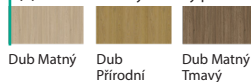

Dub Salvador Bělený Dub Salvador Světlý Dub Arles Přírodní Dub Arles Toffee Dub Arles Tmavý

(2) Traditional – Syntetický povrch