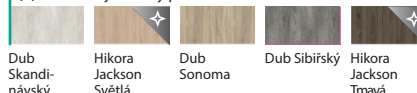

Porta Verte HOME skupina M

model M.1. – Dub Craft Zlatý

model M.2

(1) Uni barvy – Syntetický povrch

(1) Rustic – Syntetický povrch

(2) Uni barvy – Soft CPL

(2) Traditional – Syntetický povrch

(2) Rustic – Syntetický povrch