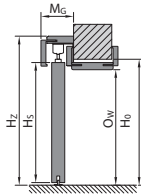

POSUVNÝ SYSTÉM PORTA

POSUVNÝ SYSTÉM KOMPAKT

Věnujte pozornost záklopů 60/80 mm v tabulkách rozměrů (S_z).

Interiérové dveře s dřevěnými zárubněmi

Typ zárubně - CN	Rozměr	S _s	H _s	D _s	S ₀	H ₀	O _s	O _w	S _b	H _b	S _z (6)	S _z (8)	H _z	T _{sw}
se zárubněmi PORTA SYSTEM, PORTA SYSTEM HYDRO PROTECT™	60	648	1985	40	685	2015	606	1971	650	1993	750	790	záklop (6)/(8) 2043/ 2063	+20 / +10
	70	748			785		706		750		850	890		
	80	848			885		806		850		950	1090		
	90	948			985		906		950		1050	1190		
	100	1048			1085		1006		1050		1150	1286		
	110	1144			1180		1102		1146		1246	1286		
se zárubněmi: PORTA SYSTEM ELEGANCE, PORTA SYSTEM ELEGANCE HYDRO PROTECT™	60	622	1972	40	695	2015	606	1971	650	1993	-	790	2063	±20 / 10
	70	722			795		706		750		-	890		
	80	822			895		806		850		-	990		
	90	922			995		906		950		-	1090		
	100*	1022			1095		1006		1050		-	1190		
se zárubněmi RENOVA***	60	648	1985	40	600	1971	562	1949	588	1962	750	-	2043	+15* / -6
	70	748			700		662		688		850	-		
	80	848			800		762		788		950	-		
	90	948			900		862		888		1050	-		
	100	1048			1000		962		988		1150	-		
	110	1144			1096		1058		1084		1246	-		