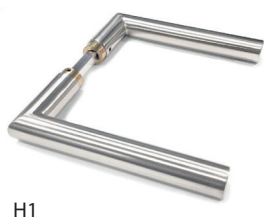

Cena za křídlo	"60"	"70"	"80"	"90"	"100"
Číré	3 990,-	4 490,-	4 990,-	5 490,-	5 990,-
Matné	4 790,-	5 390,-	5 990,-	6 690,-	7 290,-
Dark grey	6 790,-	7 590,-	8 390,-	9 190,-	9 990,-

Sada kování nerez	
Standart	4 490,-
Elegant	4 490,-
Prestige	4 490,-