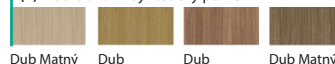

Porta Verte HOME skupina C

(1) Uni barvy – Syntetický povrch

Bílá Šedá

(1) Traditional – Syntetický povrch

Borovice Andersen Wenge White Ofech Bělený Dub Klasický Dub Tmavý

(2) Uni barvy – Soft CPL

Bílá Kašmír Šedá

(2) Traditional – Syntetický povrch

Dub Matný Dub Přírodní Dub Kalifornia Dub Matný Tmavý

(1) Rustic – Syntetický povrch

Borovice Norská Akát Stříbrný Dub Craft Zlatý Dub Mauvella Dub Catania Akát Medový Dub Šarlatový