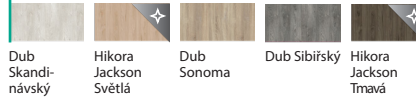

(2) Rustic – Syntetický povrch

Dub Skandi-návský

Hikora Jackson Světla

Dub Sonoma

Dub Sibiřský

Hikora Jackson Tmavá