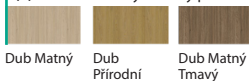

(1) Uni barvy – Syntetický povrch

Bílá Šedá

(1) Traditional – Syntetický povrch

Borovice Andersen Wenge White Ořech Bělený Dub Klasický Dub Tmavý

(2) Uni barvy – Soft CPL

Bílá Kašmír Šedá

(2) Traditional – Syntetický povrch