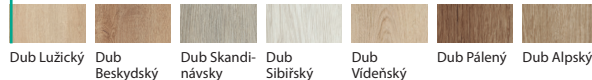

Dub Lorenzo * Dub Kendal Přírodní Hikora Přírodní * Dub Přírodní Dub Corbridge Ořech Přírodní

(R) RIGID – Laminovaná fólie