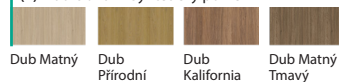

Bílá Šedá

(1) Traditional – Syntetický povrch

Borovice Andersen Wenge White Óřech Bělený Dub Klasický Dub Tmavý

(2) Uni barvy – Soft CPL

Bílá Kašmír Šedá

(2) Traditional – Syntetický povrch

Dub Matný Dub Přírodní Dub Kalifornie Dub Matný Tmavý

(1) Rustic – Syntetický povrch

Borovice Norská Akát Stříbrný Dub Craft Zlatý Dub Mauvella Dub Catania Akát Medový Dub Šarlatový

(2) Rustic – Syntetický povrch

Dub Skandinávský Hikora Jackson Světla Dub Sonoma Dub Anglický Hamilton Dub Sibiřský Hikora Jackson Tmavá