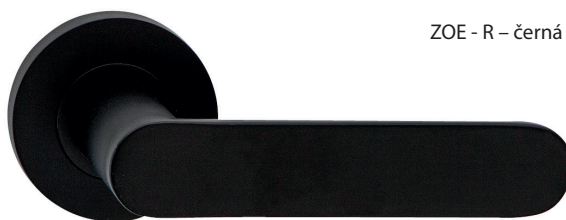

	BB, PZ	WC
LAGO – černá, stříbrná, gunmetal	1 090,-	1 260,-
EDEL – inox	290,-	390,-
MAGNA – inox	290,-	390,-
TURO – inox	360,-	470,-

KLIKY

BETRIA - S – černá

ATHENA - S – titan

GIUSSY - R – nerez

ZOE - R – černá

	EASY LOCK
GAIA - S EASY LOCK – černá, nerez	2 090,-
VISION - R EASY LOCK – černá, nerez	1 890,-

Směr otevírání

**Jednokřídlé dveře
polodrážkové
a bezpolodrážkové**
Levé křídlo

Pohled shora

**Jednokřídlé dveře
polodrážkové
a bezpolodrážkové**
Pravé křídlo