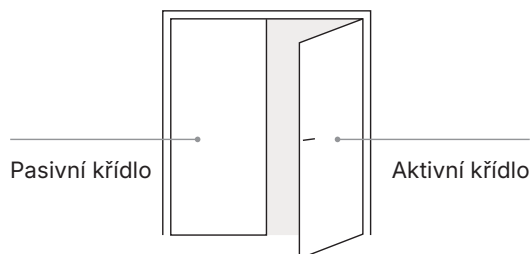

Dvoukřídlé dveře

Pohled shora