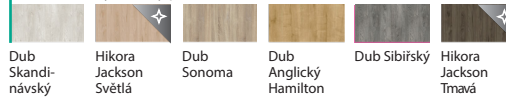

Borovice Andersen Wenge White Ořech Bělený Dub Klasický Dub Tmavý

(2) Traditional – Syntetický povrch

Dub Matný Dub Přírodní Dub Matný Tmavý

(2) Uni barvy – Soft CPL

Bílá Kašmír Šedá

(1) Rustic – Syntetický povrch

Borovice Norská Akát Stříbrný Dub Craft Zlatý Dub Mauvella Dub Catania Akát Medový Dub Šarlatový

(2) Rustic – Syntetický povrch

Dub Skandinávský Hikora Jackson Světla Dub Sonoma Dub Anglický Hamilton Dub Sibiřský Hikora Jackson Tmavá