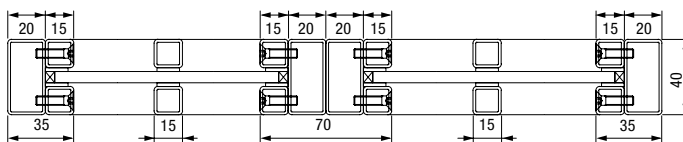

Vodorovný řez

Dvoukřídlé posuvné dveře LFST 02 Slim

Vnější rozměr rámu, šířka (RAMB)	1250 – 2500 mm
Vnější rozměr rámu, výška (RAMH)	1900 – 3000 mm