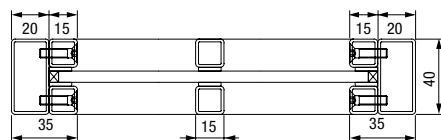

Pivotové dveře s rámovým profilem o šířce 50 mm a soklem o výšce 120 mm, symetrické dělení příček

Pivotové dveře s rámovým profilem o šířce 20 mm a soklem o výšce 120 mm, symetrické dělení příček

Pivotové dveře ve standardním provedení s rámovým profilem o šířce 50 mm a soklem o výšce 50 mm, motiv 1

Pivotové dveře ve standardním provedení s rámovým profilem o šířce 50 mm a soklem o výšce 50 mm, motiv 2

Velikosti a montážní údaje dle DIN normy

Posuvné dveře

Jednokřídlé posuvné dveře

Svislý řez

Vodorovný řez