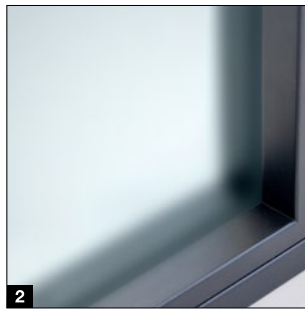

Pro speciální průhlednost skla popř. vzhled dveří vybírejte z osmi různých odstínů barev skla. To dodá vašemu domovu jedinečnou atmosféru a v závislosti na barevném odstínu získáte příjemnou ochranu proti slunci, teple a soukromí – pro nerušenou práci bez oslnění sluncem, lepší vnitřní klima a větší soukromí v obytném prostoru.

Skleněné výplně

1. 1 Čiré sklo
2. 2 **NOVINKA.** Čiré sklo s matovanou fólií
3. 3 **NOVINKA.** Tónované laminované bezpečnostní sklo, stříbrná 44.2
4. 4 **NOVINKA.** Tónované laminované bezpečnostní sklo, bronz 44.2
5. 5 **NOVINKA.** Tónované laminované bezpečnostní sklo, grafit 44.2
6. 6 **NOVINKA.** Zabarvené laminované bezpečnostní sklo Antisol Venus, černá 44.2
7. 7 **NOVINKA.** Laminované bezpečnostní sklo, kouřové sklo s průhlednou fólií, bronz 44.1
8. 8 **NOVINKA.** Laminované bezpečnostní sklo, kouřové sklo s průhlednou fólií, grafit 44.1

Upozornění:

Vyobrazení barev zobrazených typů skla není z důvodů techniky tisku barevně závazné. Nechte si poradit u svého partnera Hörmann.