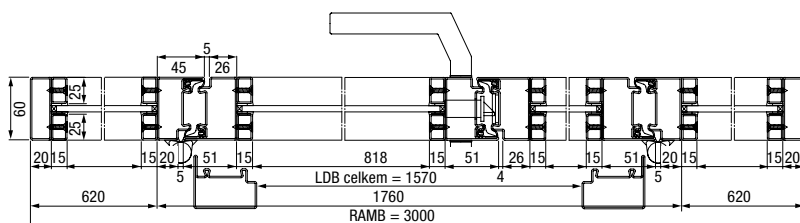

Vodorovný řez

Dvoukřídlové loftové dveře LFT 02 Slim

Vnější rozměr rámu, šířka (RAMB)	1250 – 2500 mm
Vnější rozměr rámu, výška (RAMH)	1900 – 3000 mm

Nadsvětlík LFVG-OL

Vnější rozměr rámu, šířka (RAMB)	300 – 5000 mm
Vnější rozměr rámu, výška (RAMH)	300 – 1000 mm

Boční díl LFVG-ST

Vnější rozměr rámu, šířka (RAMB)	300 – 1250 mm
Vnější rozměr rámu, výška (RAMH)	1900 – 3000 mm

LDB Světlná průchozí šířka
LDH Světlná průchozí výška