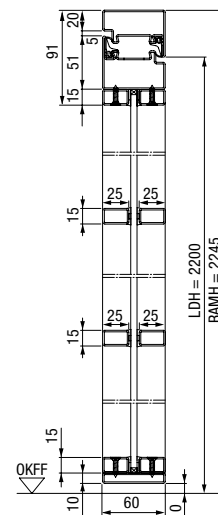

Dvoukřídle křídlové dveře

Svislý řez

Vodorovný řez 1křídlymi křídlovými dveřmi

Vodorovný řez 2křídlymi křídlovými dveřmi

Jednokřídle loftové dveře LFT 01 Slim

| | |
|----------------------------------|----------------|
| Vnější rozměr rámu, šířka (RAMB) | 650 – 1500 mm |
| Vnější rozměr rámu, výška (RAMH) | 1900 – 3000 mm |