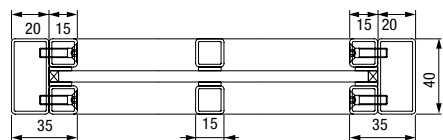

Vodorovný řez

Jednokřídlé retro loftové posuvné dveře

Vnější rozměr rámu, šířka (RAMB)	650 – 1100 mm
Vnější rozměr rámu, výška (RAMBH)	1900 – 3000 mm

LWB Světlná šířka otvoru ve stěně
LWH Světlý otvor ve stěně, výška