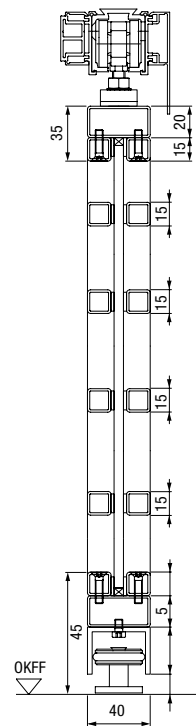

LDB Světlná průchozí šířka
LDH Světlná průchozí výška

Velikosti a montážní údaje dle DIN normy

Pivotové dveře

Pivotové dveře ve standardním provedení s rámovým profilem o šířce 50 mm a soklem o výšce 50 mm, symetrické dělení příček

Pivotové dveře s rámovým profilem o šířce 50 mm a soklem o výšce 120 mm, symetrické dělení příček

Pivotové dveře s rámovým profilem o šířce 20 mm a soklem o výšce 120 mm, symetrické dělení příček

Pivotové dveře ve standardním provedení s rámovým profilem o šířce 50 mm a soklem o výšce 50 mm, motiv 1

Pivotové dveře ve standardním provedení s rámovým profilem o šířce 50 mm a soklem o výšce 50 mm, motiv 2

Velikosti a montážní údaje dle DIN normy

Posuvné dveře

Jednokřídlé posuvné dveře

Svislý řez

Vodorovný řez