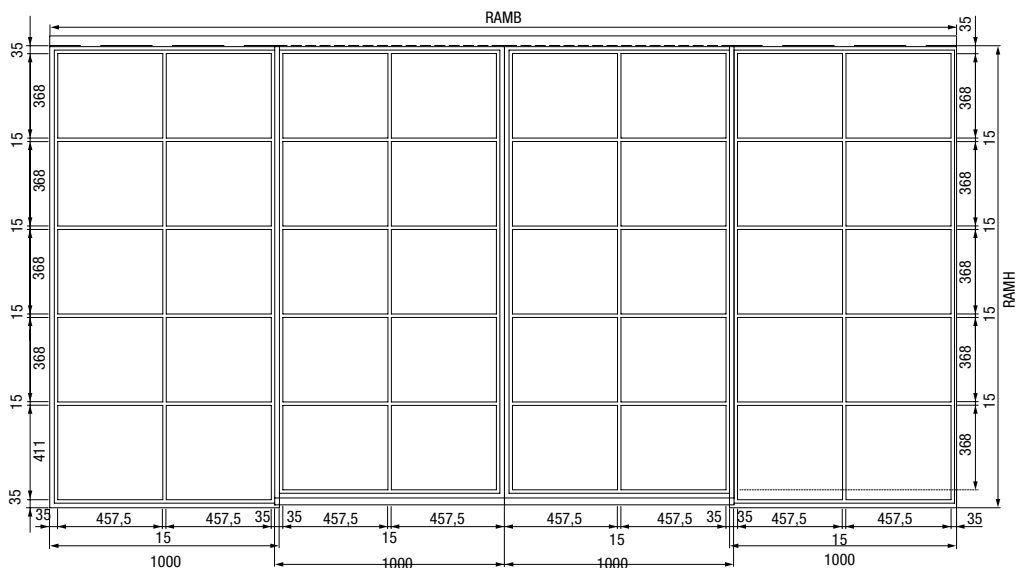

Dvoukřídle posuvné dveře s bočními díly