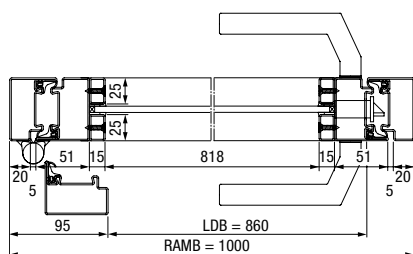

Dvoukřídle křídlové dveře

Svislý řez

Vodorovný řez 1křídlymi křídlovými dveřmi

Vodorovný řez 2křídlymi křídlovými dveřmi

Jednokřídle loftové dveře LFT 01 Slim

| | |
|----------------------------------|----------------|
| Vnější rozměr rámu, šířka (RAMB) | 650 – 1500 mm |
| Vnější rozměr rámu, výška (RAMH) | 1900 – 3000 mm |