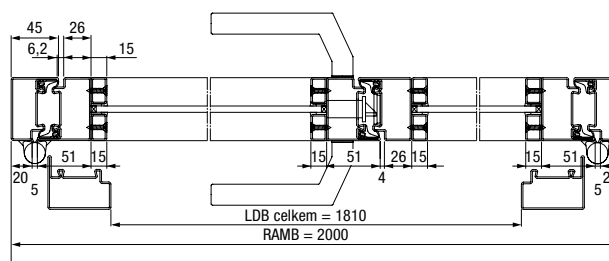

Dvoukřídle křídlové dveře

Svislý řez

Vodorovný řez 1křídlymi křídlovými dveřmi

Vodorovný řez 2křídlymi křídlovými dveřmi

Jednokřídle loftové dveře LFT 01 Slim

| | |
|----------------------------------|----------------|
| Vnější rozměr rámu, šířka (RAMB) | 650 – 1500 mm |
| Vnější rozměr rámu, výška (RAMH) | 1900 – 3000 mm |