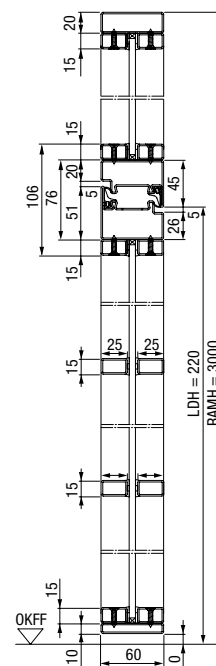

Svislý řez

Dvoukřídlové loftové dveře LFT 02 Slim

Vnější rozměr rámu, šířka (RAMB)	1250 – 2500 mm
Vnější rozměr rámu, výška (RAMH)	1900 – 3000 mm

Nadsvětlík LFVG-OL

Vnější rozměr rámu, šířka (RAMB)	300 – 5000 mm
Vnější rozměr rámu, výška (RAMH)	300 – 1000 mm

Boční díl LFVG-ST

Vnější rozměr rámu, šířka (RAMB)	300 – 1250 mm
Vnější rozměr rámu, výška (RAMH)	1900 – 3000 mm

LDB Světlná průchozí šířka
LDH Světlná průchozí výška