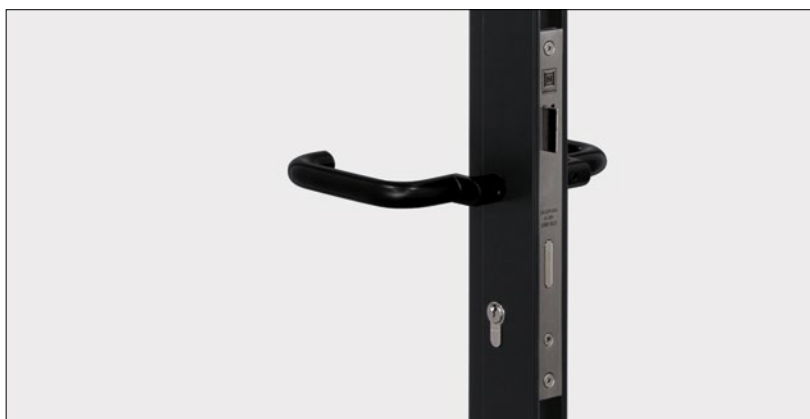

5 zvýhodněných barev
nebo RAL dle volby

INDIVIDUÁLNÍ BAREVNÉ PROVEDENÍ. Kromě standardního provedení v matné černé barvě RAL 9005 máte na výběr z pěti dalších zvýhodněných barev. Vaše oblíbená barva není na výběr? Pak si můžete vybrat ze široké škály barev RAL, speciálních barev NCS nebo strukturovaných a efektních barev.

→ Další informace naleznete na straně 30.

SÉRIOVÁ MADLA. Otočné a pivotové dveře jsou standardně vybavené elegantním madlem HL PT G-01 (obrázek na levé straně). Madlo je vloženo do skleněné tabule mezi příčky a tvoří jeden funkční celek s rámovou konstrukcí. Volitelně můžete vybírat z kvalitních tyčových madel, sad kliky v černé barvě RAL 9005 nebo na přání také z ušlechtilé oceli a ze zapuštěných madel.

→ Další informace najdete od strany 31.

INTEGROVANÝ ZÁMEK. Pro minimalistický design je zámek našich otočných dveří harmonicky integrován do profilu dveří. Vaše výhoda: Na rozdíl od dveří jiných výrobců není na dveřích žádná namontovaná zámková kapsa, která by rušila kvalitní vzhled dveří.

Minimalistický design podtrhuje zámek integrovaný ve dveřním křídle.