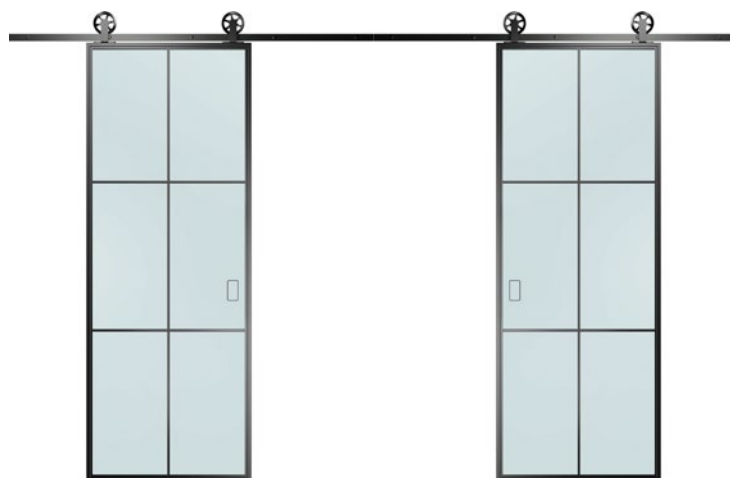

Dvoukřídlé pivotové dveře se 2 horizontálními příčkami, jednou vertikální příčkou a zasklívací lištou Slim

Dvoukřídle otočné dveře s bočními díly, nadsvětlíkem a 2 horizontálními příčkami a úhelníkovou zasklívací lištou

Dvoukřídle pivotové dveře se 2 bočními díly a motivem 2, zasklívací lišta Slim

Provedení

Jednokřídlé / dvoukřídlé posuvné dveře s bočními díly

Posuvné dveře

Jednokřídlé posuvné dveře se 3 horizontálními příčkami a zasklívací lištou Slim

Dvoukřídlé posuvné dveře se 2 bočními díly, 3 horizontálními, 2 vertikálními příčkami a zasklívací lištou Slim

Retro loftové posuvné dveře

Jednokřídlé retro loftové posuvné dveře se 2 horizontálními příčkami a zasklívací lištou Slim