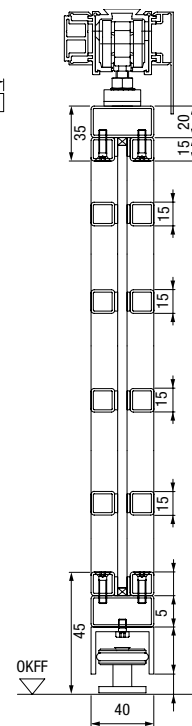

Svislý řez

Vodorovný řez

Dvoukřídlé posuvné dveře LFST 02 Slim

Vnější rozměr rámu, šířka (RAMB)	1250 – 2500 mm
Vnější rozměr rámu, výška (RAMH)	1900 – 3000 mm