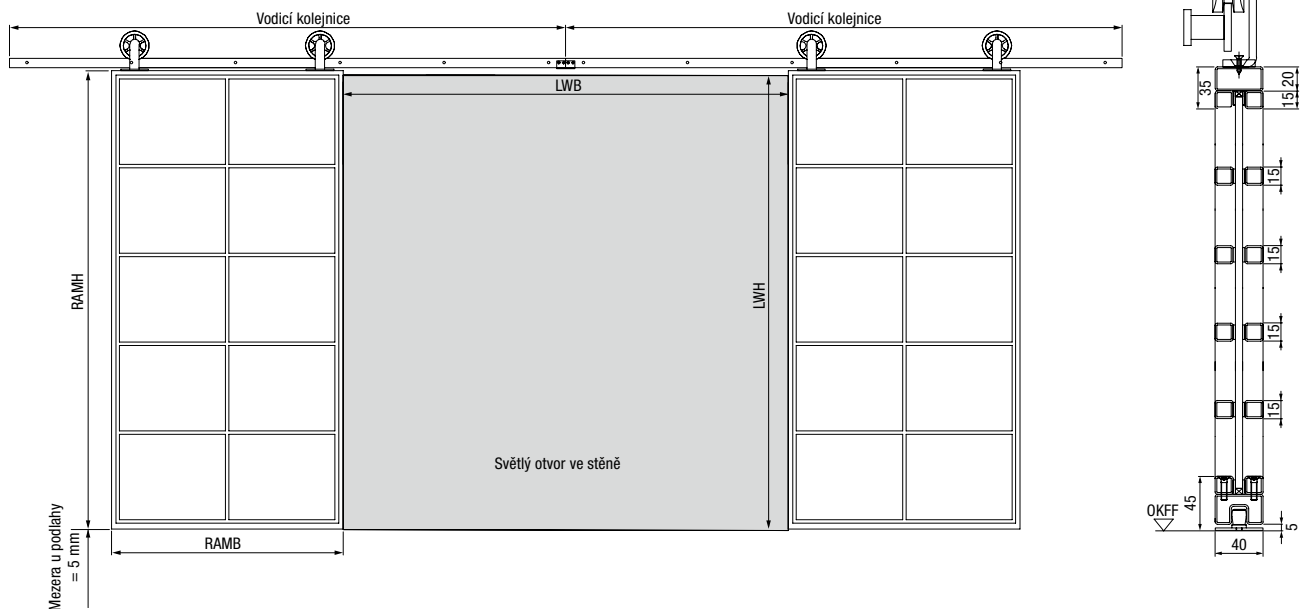

Dvoukřídle retro loftové posuvné dveře

Svislý řez