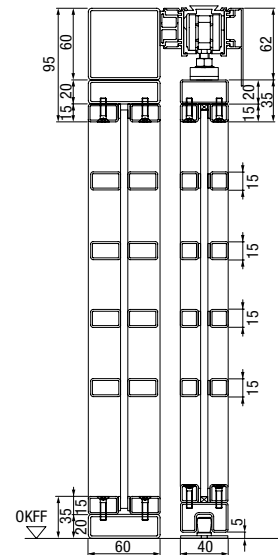

Svislý řez

Dvoukřídle loftové dveře LFT 02 Slim

Vnější rozměr rámu, šířka (RAMB)	1250 – 2500 mm
Vnější rozměr rámu, výška (RAMH)	1900 – 3000 mm

Boční díl LFST V2

Vnější rozměr rámu, šířka (RAMB)	300 – 1250 mm
Vnější rozměr rámu, výška (RAMH)	1900 – 3000 mm