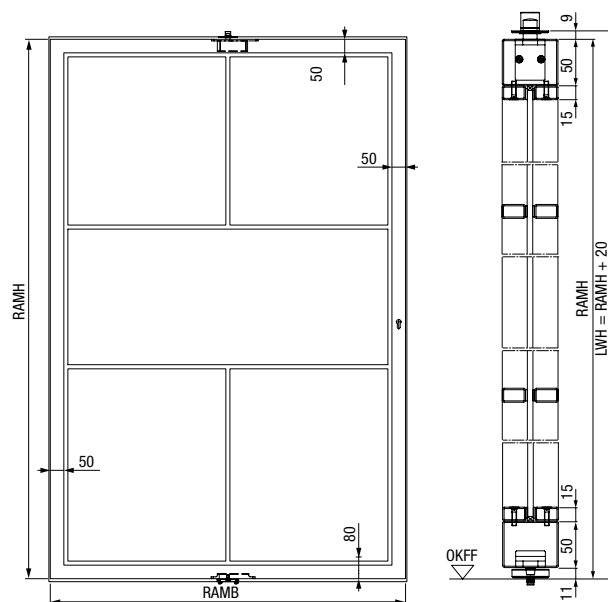

Pivotové dveře s rámovým profilem o šířce 20 mm a soklem o výšce 50 mm, symetrické dělení příček

Vodorovný řez pivotovými dveřmi ve standardním provedení, symetrické dělení příček

Pivotové dveře LFPT Slim

| | |
|----------------------------------|----------------|
| Vnější rozměr rámu, šířka (RAMB) | 600 – 2000 mm |
| Vnější rozměr rámu, výška (RAMH) | 1900 – 3000 mm |

LWB Světla šířka otvoru ve stěně
LWH Světlý otvor ve stěně, výška

Pivotové dveře s rámovým profilem o šířce 50 mm a soklem o výšce 120 mm, symetrické dělení příček

Pivotové dveře s rámovým profilem o šířce 20 mm a soklem o výšce 120 mm, symetrické dělení příček

Pivotové dveře ve standardním provedení s rámovým profilem o šířce 50 mm a soklem o výšce 50 mm, motiv 1