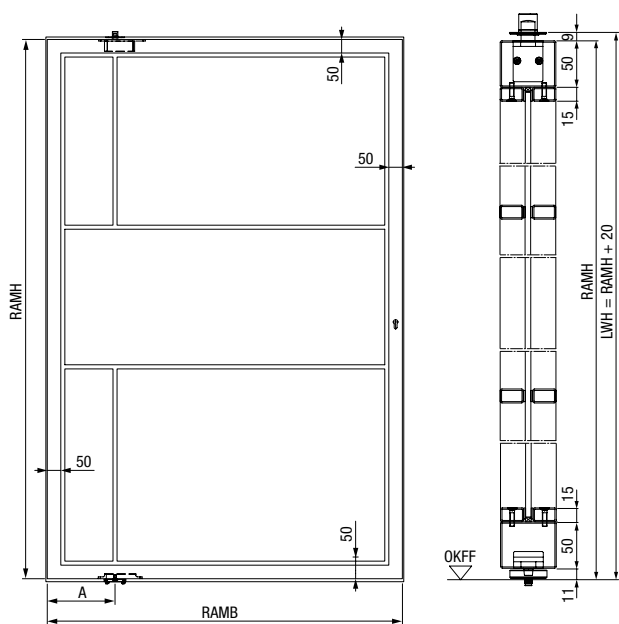

Pivotové dveře s rámovým profilem o šířce 20 mm a soklem o výšce 50 mm, symetrické dělení příček

Vodorovný řez pivotovými dveřmi ve standardním provedení, symetrické dělení příček

Pivotové dveře LFPT Slim

| | |
|----------------------------------|----------------|
| Vnější rozměr rámu, šířka (RAMB) | 600 – 2000 mm |
| Vnější rozměr rámu, výška (RAMH) | 1900 – 3000 mm |

LWB Světla šířka otvoru ve stěně
LWH Světlý otvor ve stěně, výška

Pivotové dveře s rámovým profilem o šířce 50 mm a soklem o výšce 120 mm, symetrické dělení příček

Pivotové dveře s rámovým profilem o šířce 20 mm a soklem o výšce 120 mm, symetrické dělení příček

Pivotové dveře ve standardním provedení s rámovým profilem o šířce 50 mm a soklem o výšce 50 mm, motiv 1

Pivotové dveře ve standardním provedení s rámovým profilem o šířce 50 mm a soklem o výšce 50 mm, motiv 2

Velikosti a montážní údaje dle DIN normy

Posuvné dveře

Jednokřídlé posuvné dveře

Svislý řez

Vodorovný řez