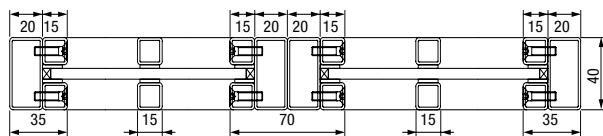

Vodorovný řez

Dvoukřídle retro loftové posuvné dveře

Vnější rozměr rámu, šířka (RAMB)	1250 – 2200 mm
Vnější rozměr rámu, výška (RAMH)	1900 – 3000 mm

LWB Světla šířka otvoru ve stěně
LWH Světly otvor ve stěně, výška