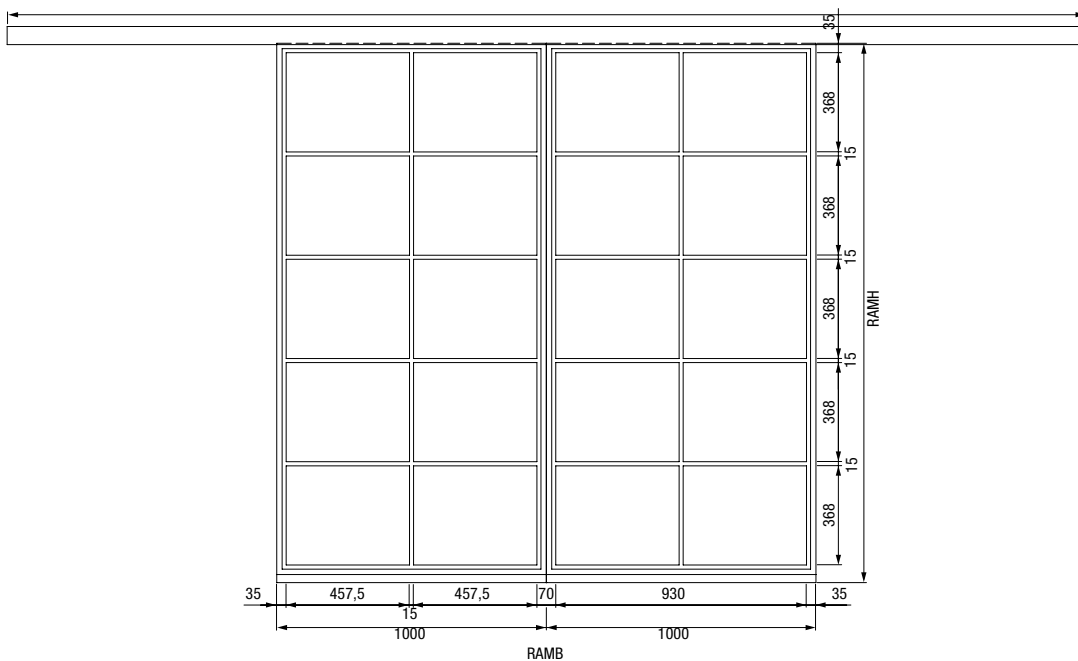

Jednokřídlé posuvné dveře

Svislý řez