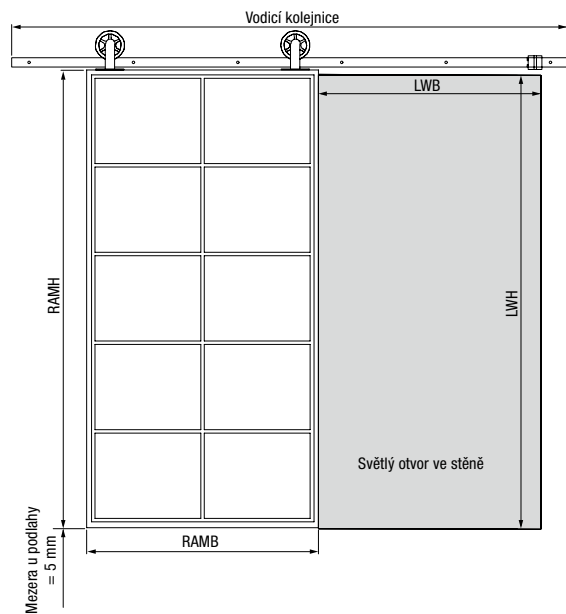

Velikosti a montážní údaje dle DIN normy

Retro loftové posuvné dveře

Jednokřídlé retro loftové posuvné dveře