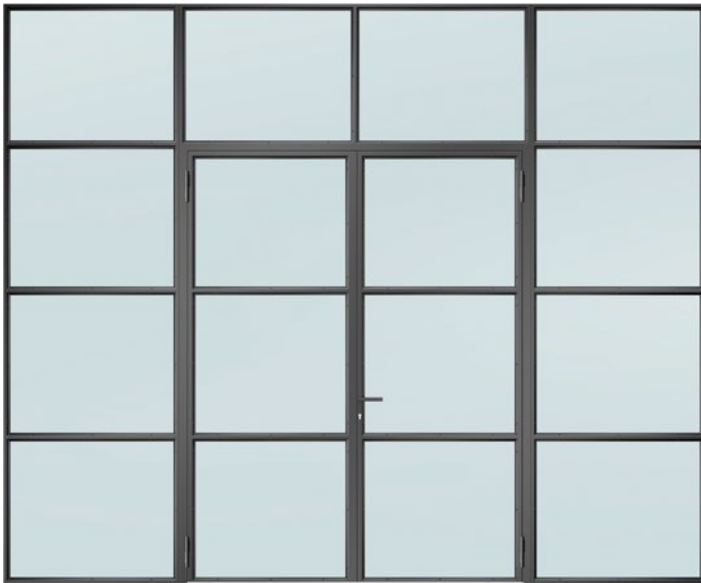

Dvoukřídle otočné dveře s bočními díly, nadsvětlíkem a 2 horizontálními příčkami a úhelníkovou zasklívací lištou