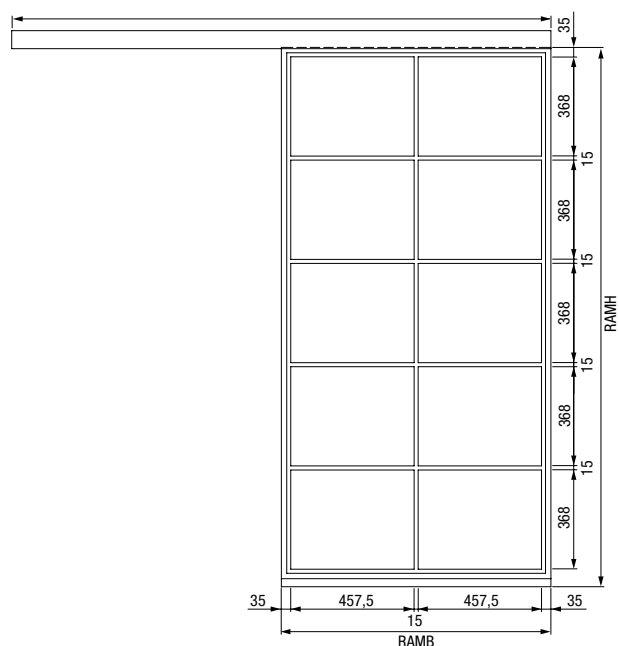

Pivotové dveře s rámovým profilem o šířce 20 mm a soklem o výšce 50 mm, symetrické dělení příček

Vodorovný řez pivotovými dveřmi ve standardním provedení, symetrické dělení příček

Pivotové dveře LFPT Slim

| | |
|----------------------------------|----------------|
| Vnější rozměr rámu, šířka (RAMB) | 600 – 2000 mm |
| Vnější rozměr rámu, výška (RAMH) | 1900 – 3000 mm |

LWB Světla šířka otvoru ve stěně
LWH Světlý otvor ve stěně, výška

Pivotové dveře s rámovým profilem o šířce 50 mm a soklem o výšce 120 mm, symetrické dělení příček

Pivotové dveře s rámovým profilem o šířce 20 mm a soklem o výšce 120 mm, symetrické dělení příček

Pivotové dveře ve standardním provedení s rámovým profilem o šířce 50 mm a soklem o výšce 50 mm, motiv 1

Pivotové dveře ve standardním provedení s rámovým profilem o šířce 50 mm a soklem o výšce 50 mm, motiv 2

Velikosti a montážní údaje dle DIN normy

Posuvné dveře

Jednokřídlé posuvné dveře

Svislý řez

Vodorovný řez