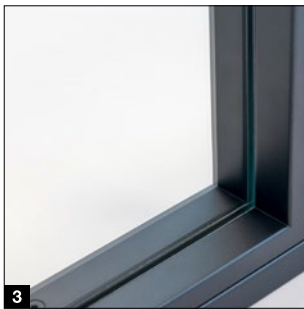

Pro speciální průhlednost skla popř. vzhled dveří vybírejte z osmi různých odstínů barev skla. To dodá vašemu domovu jedinečnou atmosféru a v závislosti na barevném odstínu získáte příjemnou ochranu proti slunci, teple a soukromí – pro nerušenou práci bez oslnění sluncem, lepší vnitřní klima a větší soukromí v obytném prostoru.

Skleněné výplně

1. 1 Čiré sklo
2. 2 **NOVINKA.** Čiré sklo s matovanou fólií
3. 3 **NOVINKA.** Tónované laminované bezpečnostní sklo, stříbrná 44.2
4. 4 **NOVINKA.** Tónované laminované bezpečnostní sklo, bronz 44.2
5. 5 **NOVINKA.** Tónované laminované bezpečnostní sklo, grafit 44.2
6. 6 **NOVINKA.** Zabarvené laminované bezpečnostní sklo Antisol Venus, černá 44.2
7. 7 **NOVINKA.** Laminované bezpečnostní sklo, kouřové sklo s průhlednou fólií, bronz 44.1
8. 8 **NOVINKA.** Laminované bezpečnostní sklo, kouřové sklo s průhlednou fólií, grafit 44.1

Upozornění:

Vyobrazení barev zobrazených typů skla není z důvodů techniky tisku barevně závazné. Nechte si poradit u svého partnera Hörmann.