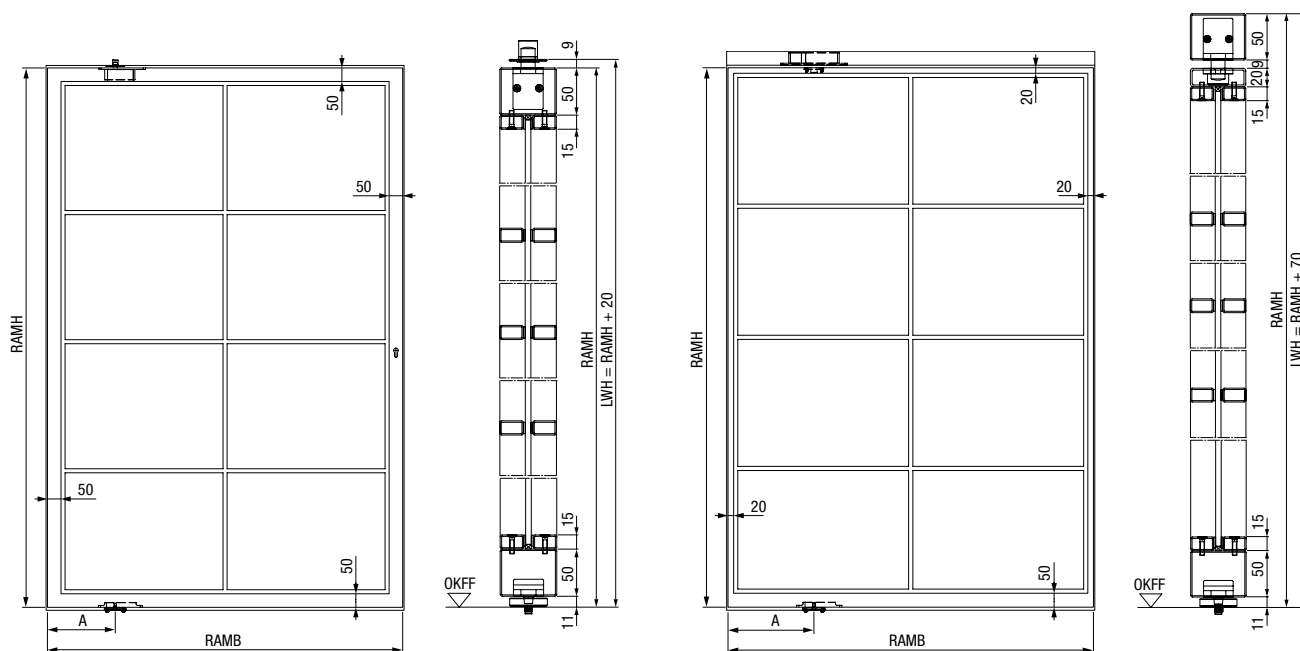

Velikosti a montážní údaje dle DIN normy

Pivotové dveře

Pivotové dveře ve standardním provedení s rámovým profilem o šířce 50 mm a soklem o výšce 50 mm, symetrické dělení příček

Pivotové dveře s rámovým profilem o šířce 20 mm a soklem o výšce 50 mm, symetrické dělení příček