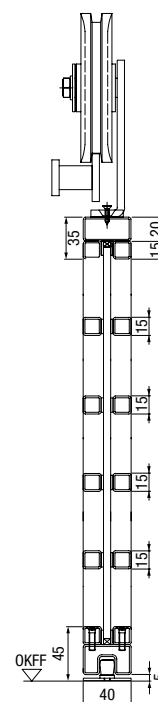

Velikosti a montážní údaje dle DIN normy

Retro loftové posuvné dveře

Svislý řez

Vodorovný řez

Jednokřídlé retro loftové posuvné dveře

Vnější rozměr rámu, šířka (RAMB)	650 – 1100 mm
Vnější rozměr rámu, výška (RAMBH)	1900 – 3000 mm

LWB Světlná šířka otvoru ve stěně
LWH Světlý otvor ve stěně, výška