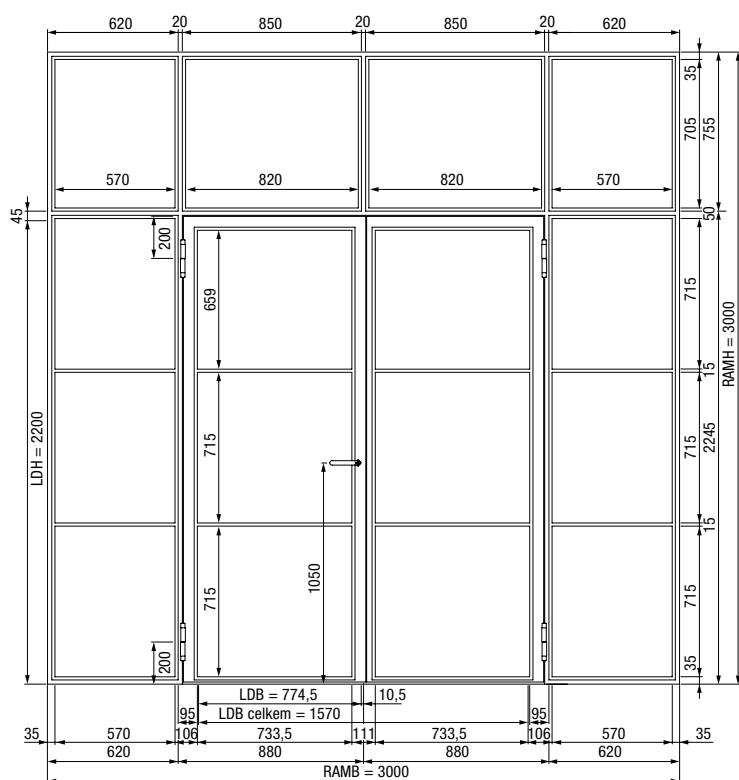

Dvoukřídlové křídlové dveře s bočními díly a nadsvětlíkem