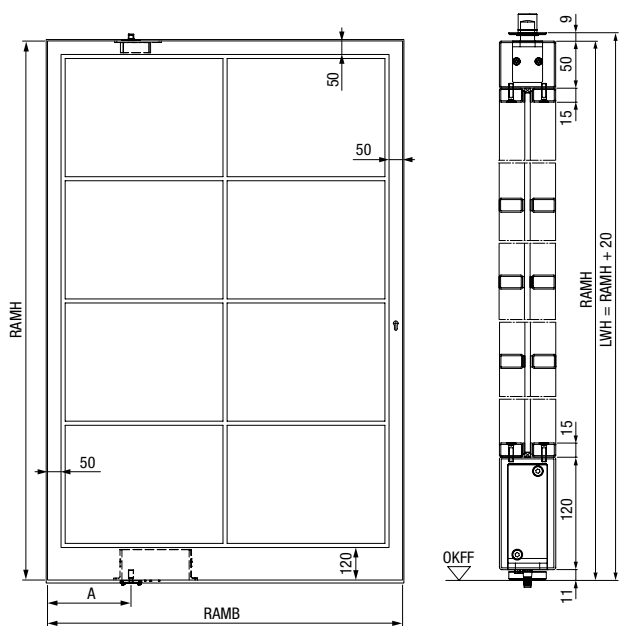

LDB Světlná průchozí šířka
LDH Světlná průchozí výška

Velikosti a montážní údaje dle DIN normy

Pivotové dveře

Pivotové dveře ve standardním provedení s rámovým profilem o šířce 50 mm a soklem o výšce 50 mm, symetrické dělení příček

Pivotové dveře s rámovým profilem o šířce 20 mm a soklem o výšce 50 mm, symetrické dělení příček

Vodorovný řez pivotovými dveřmi ve standardním provedení, symetrické dělení příček

Pivotové dveře LFPT Slim

Pivotové dveře s rámovým profilem o šířce 50 mm a soklem o výšce 120 mm, symetrické dělení příček

Pivotové dveře s rámovým profilem o šířce 20 mm a soklem o výšce 120 mm, symetrické dělení příček

Pivotové dveře ve standardním provedení s rámovým profilem o šířce 50 mm a soklem o výšce 50 mm, motiv 1