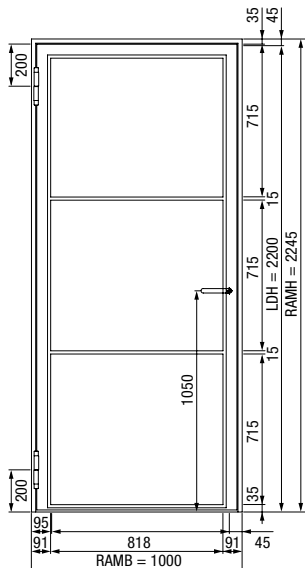

Velikosti a montážní údaje dle DIN normy

Křídlové dveře

Jednokřídle křídlové dveře