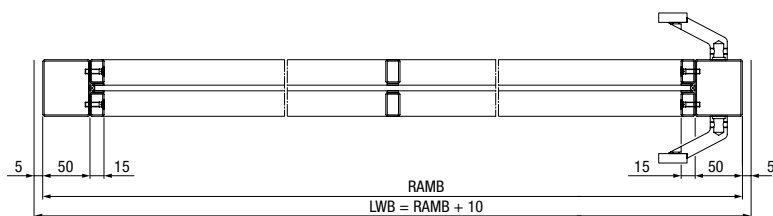

LDB Světlná průchozí šířka
LDH Světlná průchozí výška

Velikosti a montážní údaje dle DIN normy

Pivotové dveře

Pivotové dveře ve standardním provedení s rámovým profilem o šířce 50 mm a soklem o výšce 50 mm, symetrické dělení příček

Pivotové dveře s rámovým profilem o šířce 20 mm a soklem o výšce 50 mm, symetrické dělení příček

Vodorovný řez pivotovými dveřmi ve standardním provedení, symetrické dělení příček

Pivotové dveře LFPT Slim