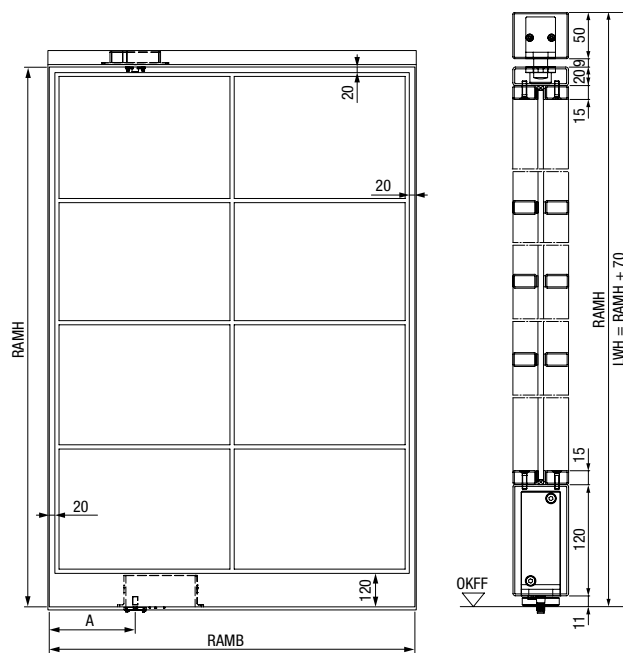

LDB Světlná průchozí šířka
LDH Světlná průchozí výška

Velikosti a montážní údaje dle DIN normy

Pivotové dveře

Pivotové dveře ve standardním provedení s rámovým profilem o šířce 50 mm a soklem o výšce 50 mm, symetrické dělení příček

Pivotové dveře s rámovým profilem o šířce 20 mm a soklem o výšce 50 mm, symetrické dělení příček

Vodorovný řez pivotovými dveřmi ve standardním provedení, symetrické dělení příček

Pivotové dveře LFPT Slim

Pivotové dveře s rámovým profilem o šířce 50 mm a soklem o výšce 120 mm, symetrické dělení příček

Pivotové dveře s rámovým profilem o šířce 20 mm a soklem o výšce 120 mm, symetrické dělení příček

Pivotové dveře ve standardním provedení s rámovým profilem o šířce 50 mm a soklem o výšce 50 mm, motiv 1