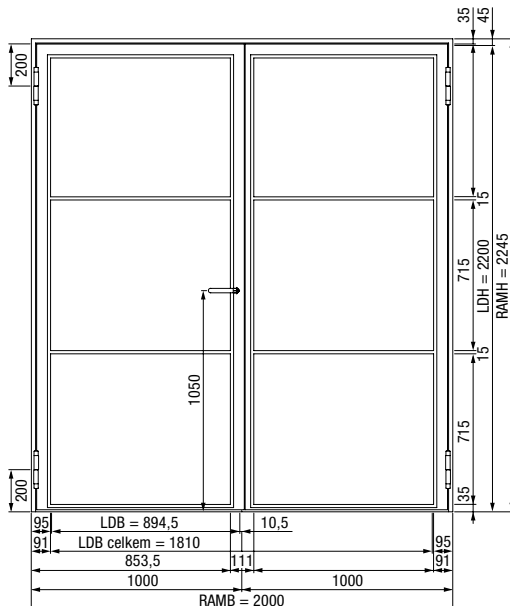

Dvoukřídle křídlové dveře

Svislý řez

Vodorovný řez 1křídlymi křídlovými dveřmi

Vodorovný řez 2křídlymi křídlovými dveřmi

Jednokřídle loftové dveře LFT 01 Slim

| | |
|----------------------------------|----------------|
| Vnější rozměr rámu, šířka (RAMB) | 650 – 1500 mm |
| Vnější rozměr rámu, výška (RAMH) | 1900 – 3000 mm |