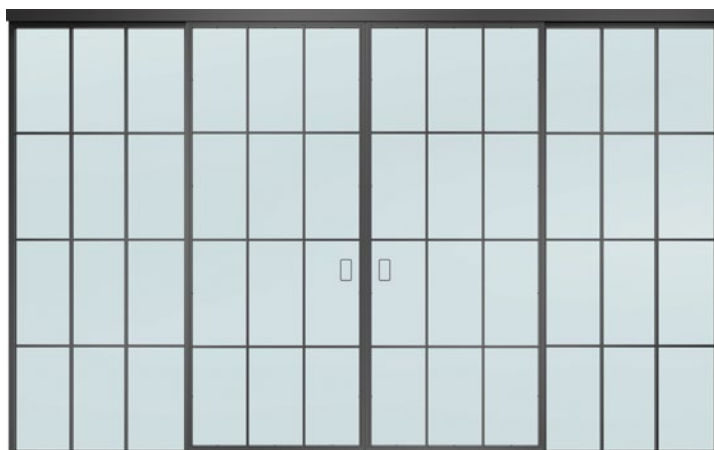

Dvoukřídlé pivotové dveře se 2 horizontálními příčkami, jednou vertikální příčkou a zasklívací lištou Slim

Dvoukřídle otočné dveře s bočními díly, nadsvětlíkem a 2 horizontálními příčkami a úhelníkovou zasklívací lištou

Dvoukřídle pivotové dveře se 2 bočními díly a motivem 2, zasklívací lišta Slim

Provedení

Jednokřídlé / dvoukřídlé posuvné dveře s bočními díly

Posuvné dveře

Jednokřídlé posuvné dveře se 3 horizontálními příčkami a zasklívací lištou Slim

Dvoukřídlé posuvné dveře se 2 bočními díly, 3 horizontálními, 2 vertikálními příčkami a zasklívací lištou Slim

Retro loftové posuvné dveře

Jednokřídlé retro loftové posuvné dveře se 2 horizontálními příčkami a zasklívací lištou Slim