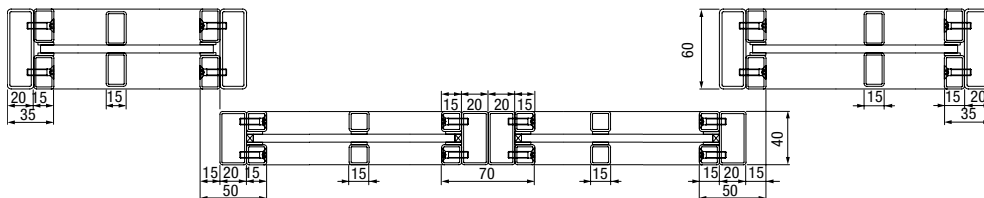

Vodorovný řez

Dvoukřídle loftové dveře LFT 02 Slim

Vnější rozměr rámu, šířka (RAMB)	1250 – 2500 mm
Vnější rozměr rámu, výška (RAMH)	1900 – 3000 mm

Boční díl LFST V2

Vnější rozměr rámu, šířka (RAMB)	300 – 1250 mm
Vnější rozměr rámu, výška (RAMH)	1900 – 3000 mm