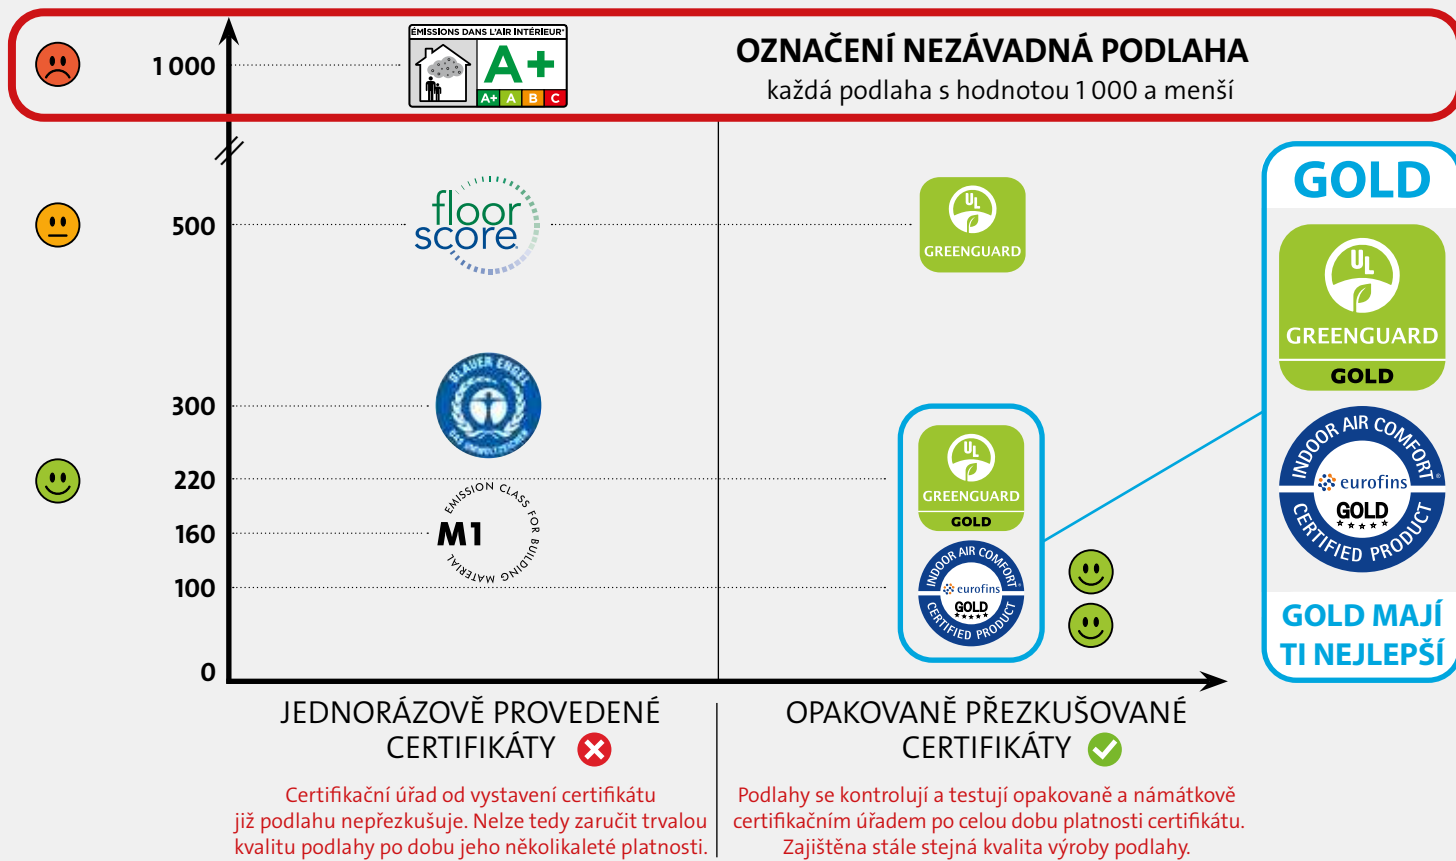

ŠVÝCARSKÁ KVALITA

CENA ✓ KVALITA ✓ ŽIVOTNOST ✓

### BONUS

**SOUTĚŽ**  
**3x 100 000 Kč**

Jeden nákup = 3 šance na výhru. Losujeme 3x ročně. Soutěžíme od 1. 5. 2018. 34 šťastných výherců. Rozdali jsme mezi soutěžící již 3 400 000 Kč.

KOUPIT PODLAHU ✓ POSLAT KÓD ✓ VYHRÁT 😊

# VÍTE JAK POZNÁTE ZDRAVOU PODLAHU? HLEDEJTE GOLD!

## MÍRA NEZÁVADNOSTI PODLAH – EMISNÍ CERTIFIKÁTY

TVOC [ $\mu\text{g}/\text{m}^3$ ] = max. povolené množství všech těkavých organických látek v podlaze

OBSAH FORMALDEHYDU [ $\mu\text{g}/\text{m}^3 \approx \text{ppm}$ ] = max. povolené množství v podlaze