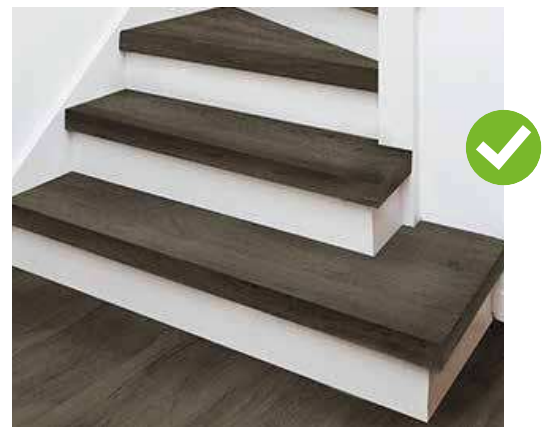

Kolekce		Konstrukce schodů	Délka x hloubka x tloušťka schodu [mm]
Ecoline Step	(Aquafix, Aquafix Natur)	HDF	1 235 x 395 – 412 x 9,5
Easyline Step		HDF	1 235 x 395 – 412 x 8,2
Objectline Step	(Aquafix Object) dřevo	HDF	1 235 x 395 – 412 x 10
Objectline Step	beton / kámen	HDF	915 x 395 – 412 x 10
Longline Step XXL		HDF	1 815 x 395 – 412 x 10