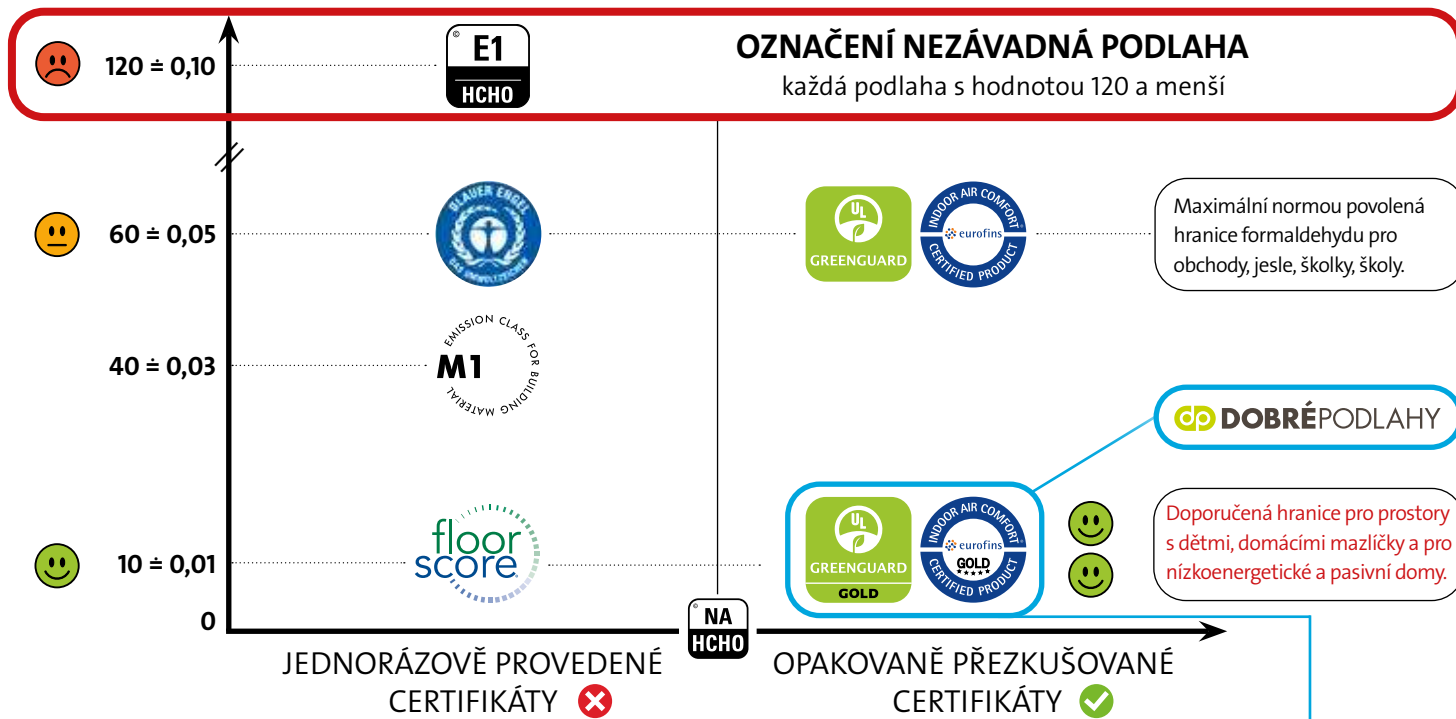

# VÍTE JAK POZNÁTE ZDRAVOU PODLAHU? HLEDEJTE GOLD!

## MÍRA NEZÁVADNOSTI PODLAH – EMISNÍ CERTIFIKÁTY

TVOC [ $\mu\text{g}/\text{m}^3$ ] = max. povolené množství všech těkavých organických látek v podlaze

OBSAH FORMALDEHYDU [ $\mu\text{g}/\text{m}^3 \approx \text{ppm}$ ] = max. povolené množství v podlaze