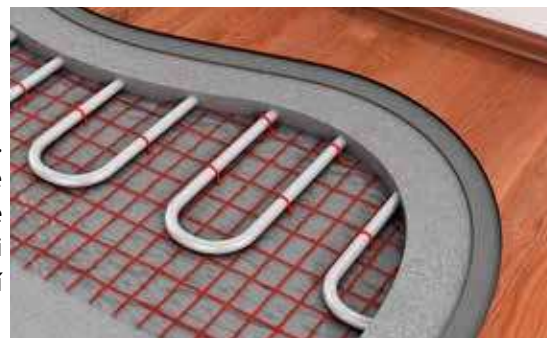

PODLAHOVÉ TOPENÍ

NAŠE VINYLÓVÉ PODLAHY CLICK SE NIKDY NELEPÍ! NORMÁLNÍ JE CLICK NELEPIT!

Všechny tři konstrukce podlahy jsou vhodné pro teplovodní podlahové topení. Pro elektrické podlahové topení jsou vhodné za splnění podmínky, že topné dráty budou min. 35 mm pod povrchem podlahy. Nejsou vhodné pro povrchové topné fólie a rohože. Výjimkou je kombinace varianty HDF s topnými fóliemi FÉNIX ECOFILM F. Ty jsou navrženy tak, aby nedocházelo k překročení maximální povolené teploty. Montáž vinylu na HDF s fóliemi FÉNIX je otázkou chvilky.

Pro všechny typy podlahového topení platí, že max. povolená teplota podkladu je 27 °C.

Topné dráty min. 35 mm pod povrchem podlahy