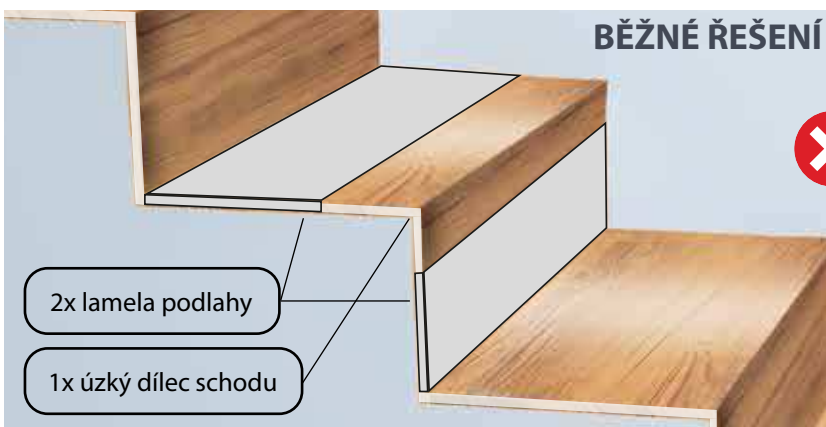

Kolekce		Konstrukce schodů	Délka x hloubka x tloušťka schodu [mm]
Ecoline Step	(Aquafix, Aquafix Natur)	HDF	1 235 x 395 – 412 x 9,5
Easyline Step		HDF	1 235 x 395 – 412 x 8,2
Objectline Step	(Aquafix Object) dřevo	HDF	1 235 x 395 – 412 x 10
Objectline Step	beton / kámen	HDF	915 x 395 – 412 x 10
Longline Step XXL		HDF	1 815 x 395 – 412 x 10