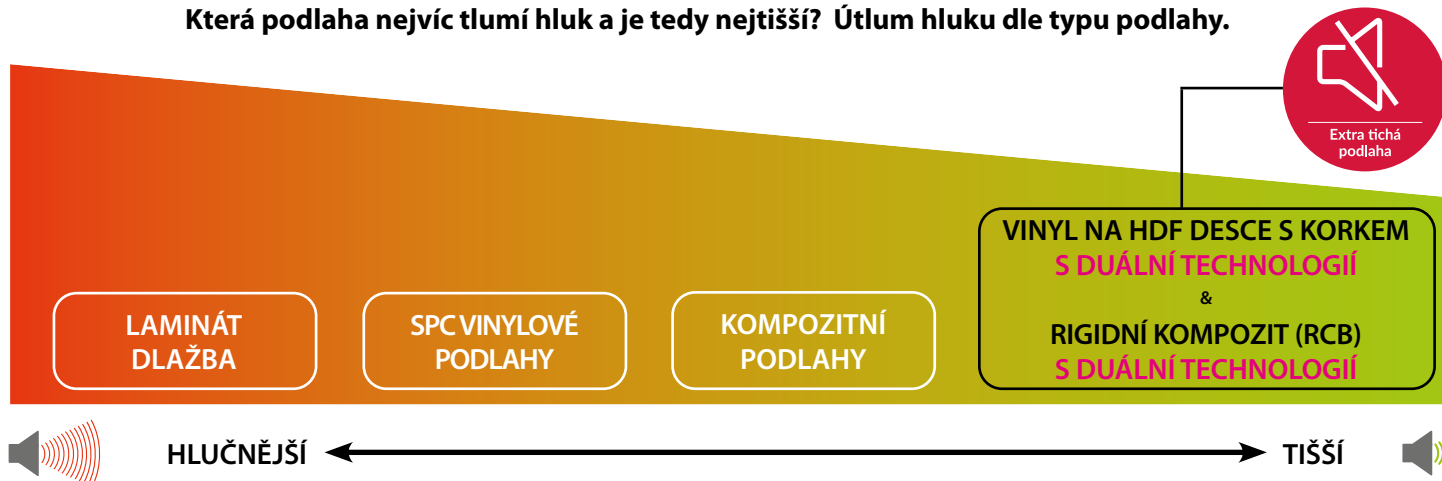

Pokud máte dlažbu, topíte o cca 2 °C na vyšší teplotu než u vinylu, abyste měli pocit stejného tepla (pocitová teplota). Proto začínáte u dlažby topnou sezónu dříve a končíte později. Nebo topíte celoročně! Použitím vhodnější podlahy můžete zkrátit délku topné sezóny a intenzitu topení. Tím ušetřit mnoho peněz na nákladech za topení (-12 %).

Která podlaha nejvíc tlumí hluk a je tedy nejtišší? Útlum hluku dle typu podlahy.