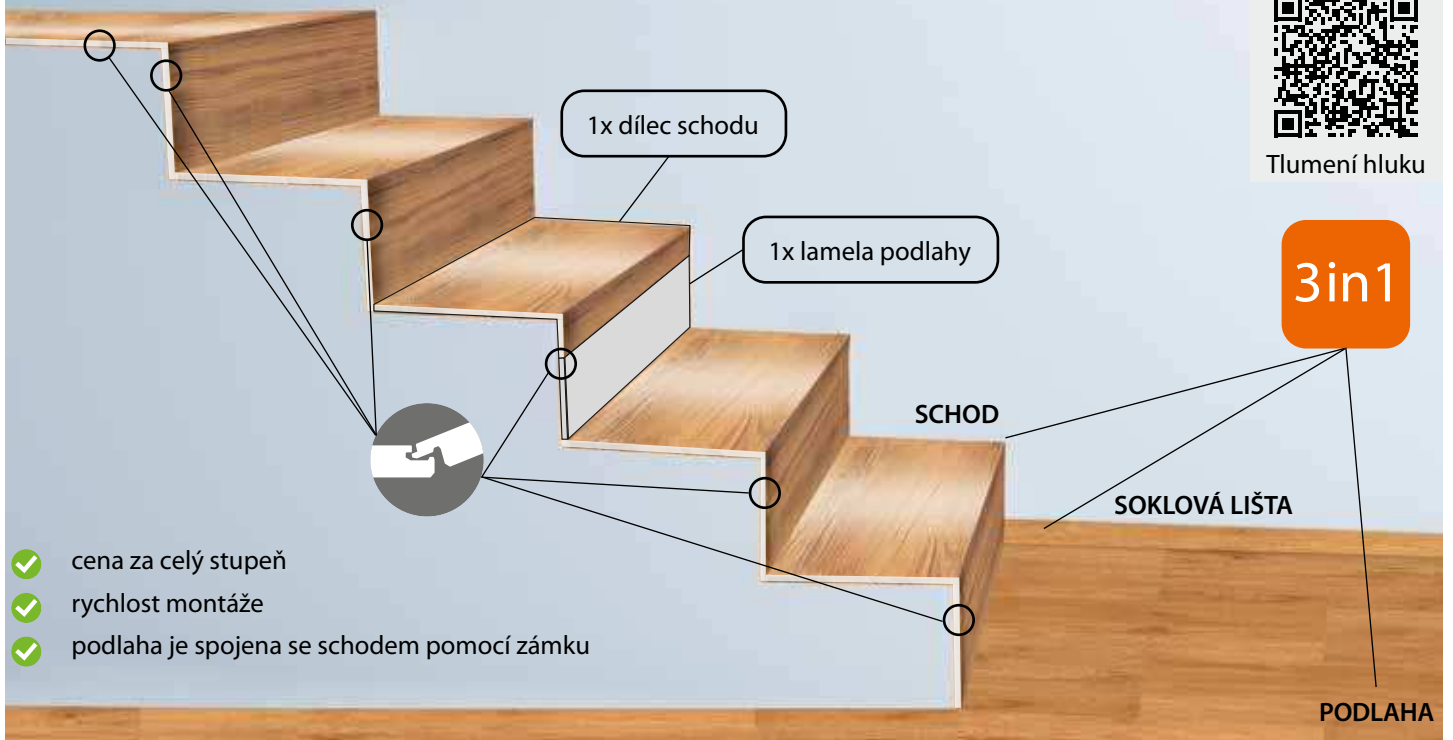

PODLAHA V PATŘE

SILENT STEP

YouTube

Tlumení hluku

- ✓ cena za celý stupeň
- ✓ rychlost montáže
- ✓ podlaha je spojena se schodem pomocí zámku