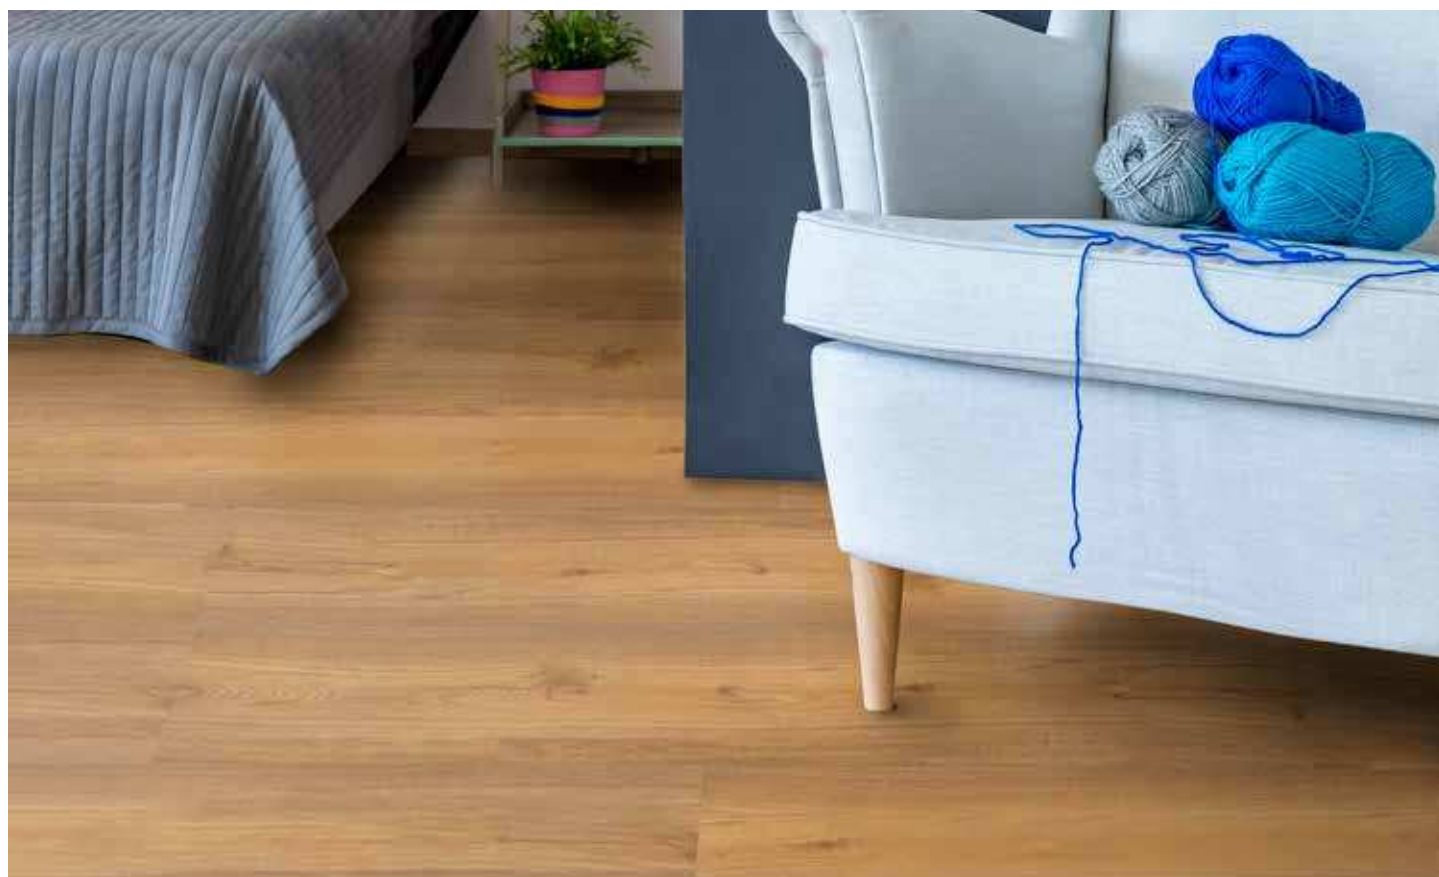

9552 | Dub medový

☒ Aquafix Click (L) ☒ Ecoline Click (XL) ☒ Ecoline lepený (L) ☒ Ecoline HB lepený (HB) ☐

Dekor je skladován v ČR ☒ ☒ ☒ ☒
Dekor je na objednávku ☐ ☐ ☐ ☐ ☐

Rozměr lamel: **XL** 1 235 x 305 mm **L** 1 235 x 230 mm **HB** 610 x 155 mm

Dekor je dostupný jako: ☐ Rigidní kompozit ☐ HDF s korkem ☐ Lepený vinyl ☐ Vinylové schody ☐ Soklové lišty