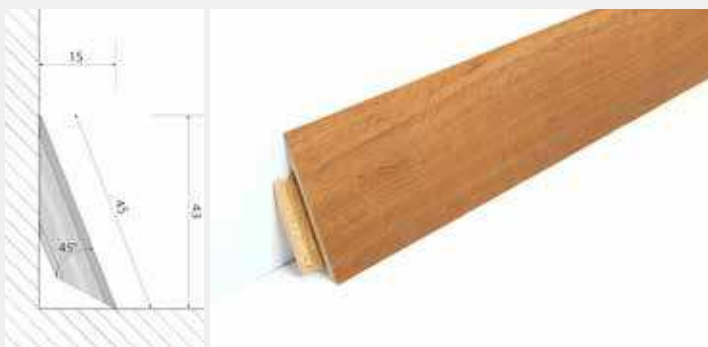

Soklová lišta zkosená **K45**

Kolekce	Konstrukce lišt	Délka [mm]	Šířka [mm]
Aquafix / Aquafix Natur / Easyline / Ecoline / Aquafix Object / Objectline (dekory dřeva)	HDF	1 235	15
Aquafix Object / Objectline (dekory beton / kámen: 5701–5704, 1051–1054)	Kompozit	620	15
Objectline HDF (dekory beton / kámen: ostatní dekory)	HDF	915	15
Longline XXL	HDF	1 815	15