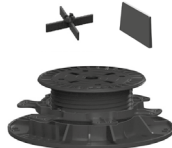

Sestavte horní část terče se spodní částí

**SPODNÍ DÍL TERČE**  
(AP-21-27-XX)

**SPODNÍ DÍL TERČE**  
(AP-110-202-XX)

**4**

Nastavte požadovanou výšku otáčením horní části těla terče

Pokud nasazujete distanční klínky nebo uchycovací profily pro dřevo, připevněte toto příslušenství k hlavě terče