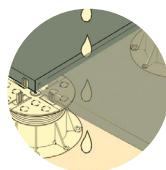

# PRAKTICKÉ VÝHODY

Nastavitelné od  
21 mm do 902 mm

Účinné a jednoduché  
nastavení

Skrytá technická  
výbava

Spolehlivě  
funguje s běžnými  
hydroizolačními  
membránami

Široká základna  
zajišťuje **vysokou  
stabilitu**