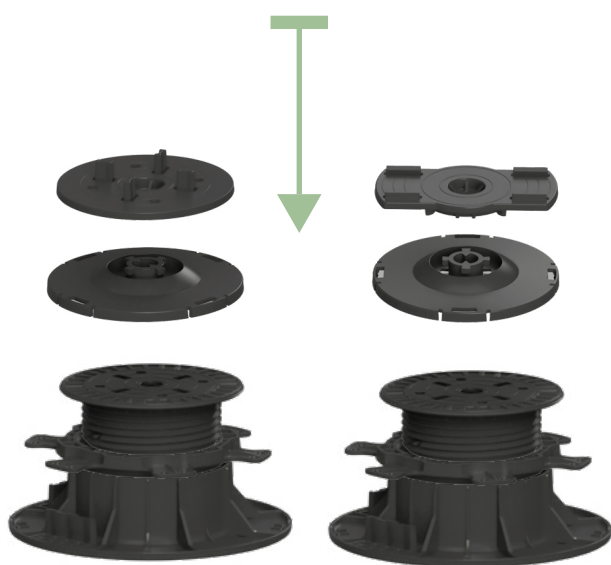

# APS PRODUKTOVÁ SÉRIE KROK ZA KROKEM

**1**

ROZLOŽENO  
(APS-40-64-D3)

ROZLOŽENO  
(APS-40-64-P3)

**2**

Sestavte spodní části

SESTAVA SPODNÍ  
ČÁSTI  
(APS-40-64-XX)

SESTAVA SPODNÍ  
ČÁSTI  
(APS-40-64-XX)

**3**

Složte horní části  
dohromady

HORNÍ SESTAVA  
(APS-40-64-D3)

HORNÍ SESTAVA  
(APS-40-64-P3)

**4**

Pomocí zajišťovacího  
prvku spojte horní část  
s dolní

(APS-40-64-D3)

(APS-40-64-P3)