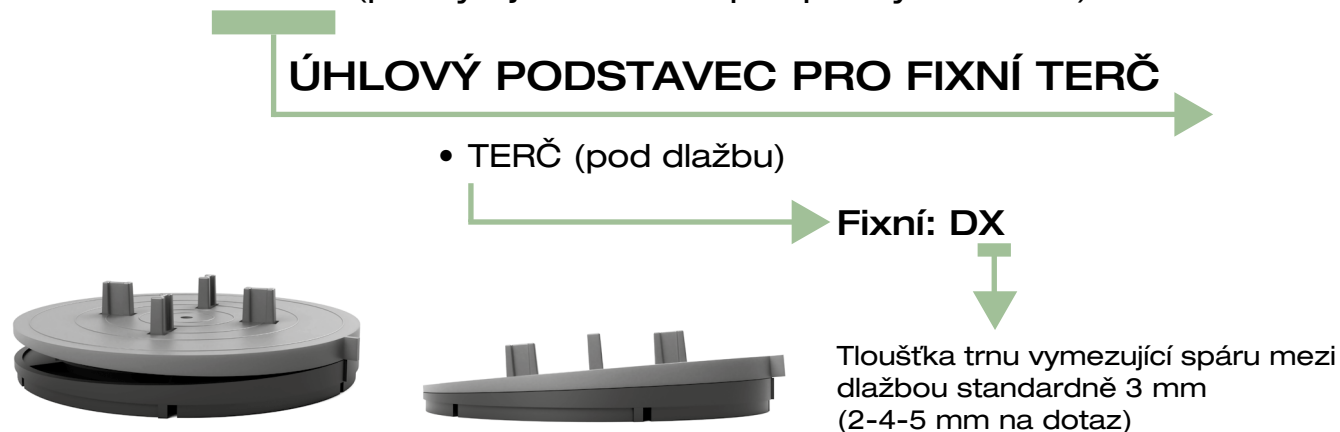

APF-C5-DX (poskytuje úhel 0-5° pro pevný fixní terč)