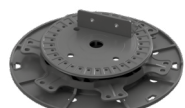

AP/APS-XX-XXX

- ✓ Podstavce určené pro nastavitelnou výšku
- ✓ Vhodné pro všechny typy použití s možností nasazení vhodného typu uchycení
- ✓ Komplexní řešení pro všechny potřeby s rozsáhlou podporou příslušenství

AP-27-40

OBLASTI POUŽITÍ

AP SÉRIE

- ✓ Dřevěné terasy
- ✓ WPC kompozitní terasy

APS SÉRIE

- ✓ Keramické dlažby
- ✓ Přírodní kamenné dlažby
- ✓ Terakotové podlahy