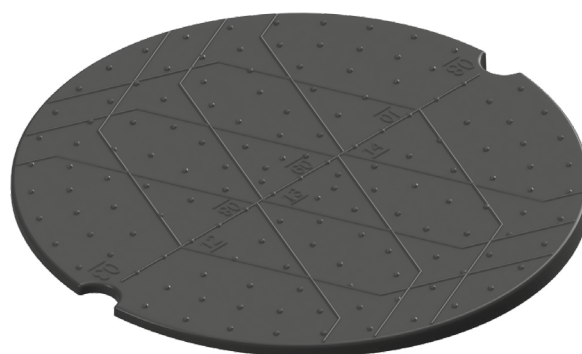

KA-PC – Spodní podložka k podstavci se sklonem 2°, pro tlumení zvuku a vibrací

- ✓ Úhlové PVC podložky, které lze přidat na spodní stranu podstavců
- ✓ Pevný sklon 2°
- ✓ Lze je upravit odříznutím na požadovanou velikost

KA-PCB-8