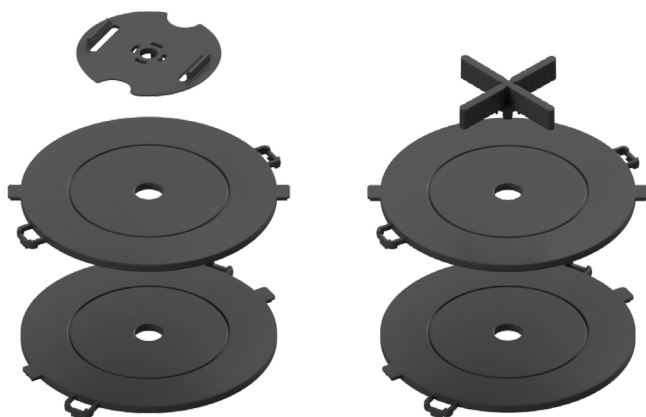

APF PRODUKTOVÁ SÉRIE KROK ZA KROKEM

1

ROZLOŽENO

ROZLOŽENO

Upevněte požadovaný
typ spoje a správně ho
usadte

Sestavte a propojte
produkty APF

2

APF-10-PF3

3

APF-10-S3

1

**APF-10-S3 s distanční rozpěrkou
3 mm pro kamenné dlažby**

(rozpěrky 2-4-5 mm na dotaz)
(10-15 mm lze zvýšit až na výšku 20 mm pomocí
KA-PFB-05)

2