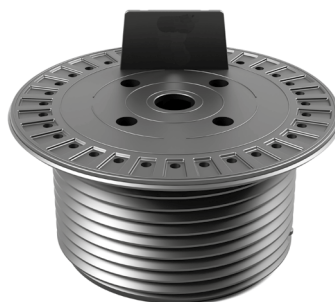

### APS SÉRIE

- ✓ Keramické dlažby
- ✓ Přírodní kamenné dlažby
- ✓ Terakotové podlahy

APS / XX / XX

DRŽÁK / UCHYCENÍ

- DRŽÁK (pouze pro dlažbu)

Uchyceno: D3

DISTANČNÍ KLÍNKY  
standard 3 mm  
(2-4-5 mm na dotaz)

- UCHYCOVACÍ PROFIL (pouze pro dřevěné terasy)

Uchyceno: CW3

UCHYCOVACÍ PROFIL  
PRO DŘEVO  
tloušťka 3 mm

CW3

VÝŠKA

- 21-27 mm
- 27-40 mm
- 40-64 mm
- 64-110 mm
- 110-202 mm