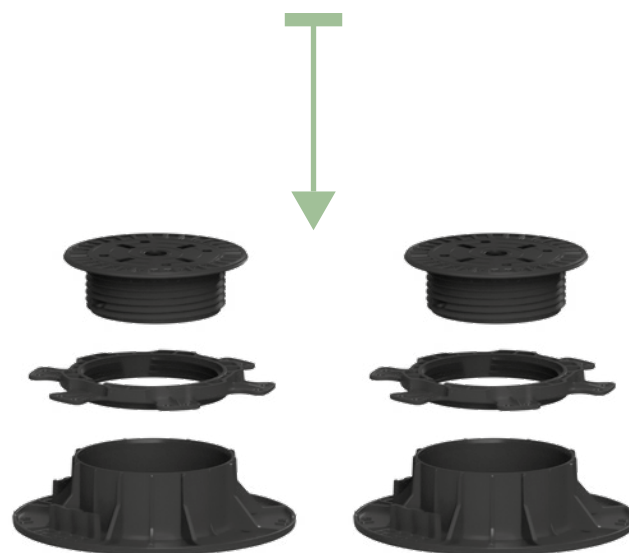

# APS PRODUKTOVÁ SÉRIE KROK ZA KROKEM

**1**

ROZLOŽENO  
(APS-40-64-D3)

ROZLOŽENO  
(APS-40-64-P3)

**2**

Sestavte spodní části

SESTAVA SPODNÍ  
ČÁSTI  
(APS-40-64-XX)

SESTAVA SPODNÍ  
ČÁSTI  
(APS-40-64-XX)

**3**

Složte horní části  
dohromady

HORNÍ SESTAVA  
(APS-40-64-D3)

HORNÍ SESTAVA  
(APS-40-64-P3)

**4**

Pomocí zajišťovacího  
prvku spojte horní část  
s dolní

(APS-40-64-D3)

(APS-40-64-P3)