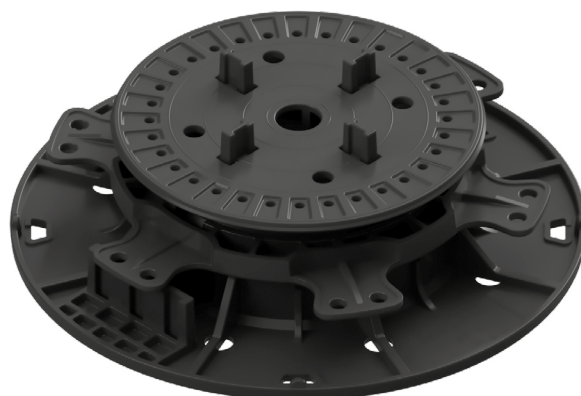

KA-XX...

PXX SÉRIE PODLOŽKY

- PVC podložky pro podstavce –
  zvukově izolační, úhlové a ploché