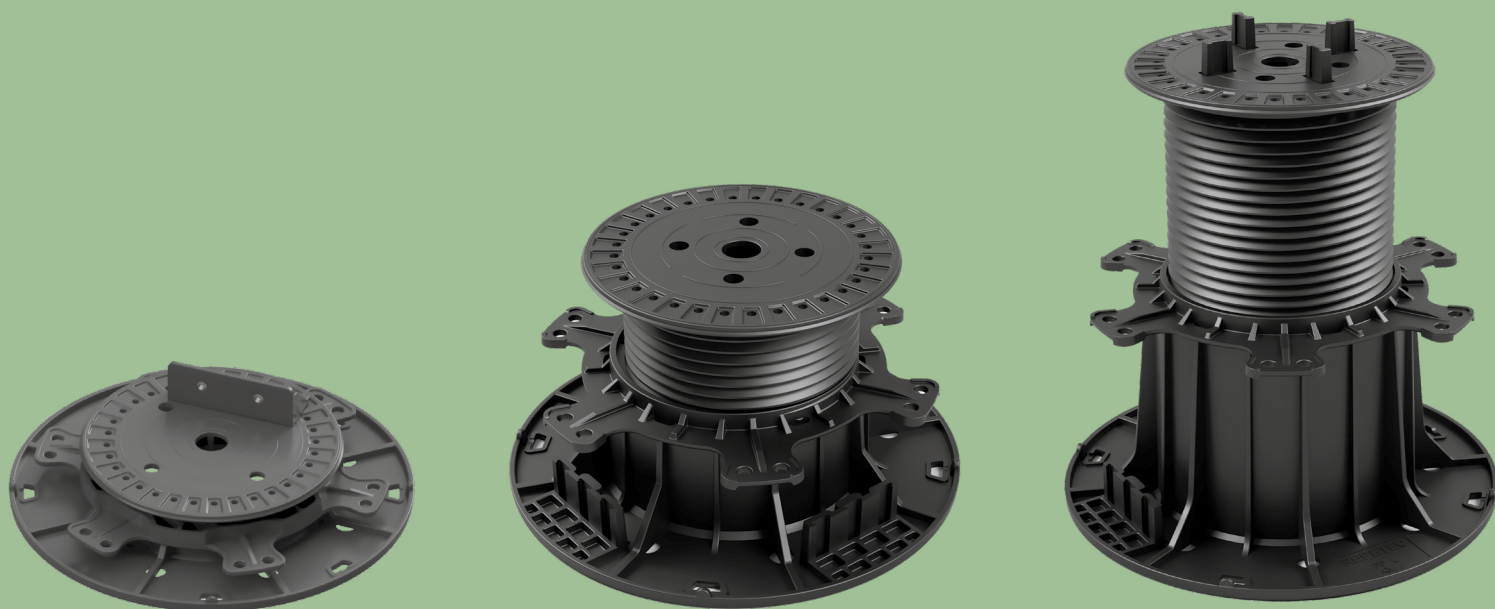

# VÝŠKOVĚ NASTAVITELNÉ PODSTAVCE KATALOG VÝROBKŮ

[www.au-mex.cz](http://www.au-mex.cz)

*Real* **DECK**®

Fixní a výškově nastavitelné podstavce pro dřevěné terasy, keramické a kamenné dlažby a kompozitní terasy

# FIXNÍ A VÝŠKOVĚ NASTAVITELNÉ PODSTAVCE PRO PODLAHOVÉ SYSTÉMY

## VÝROBNÍ KAPACITA

Výrobní kapacita přesahuje 3 600 000 kusů výrobků. Výrobní haly disponují moderními vstřikovacími stroji, vertikálními obráběcími centry a erozními stroji.