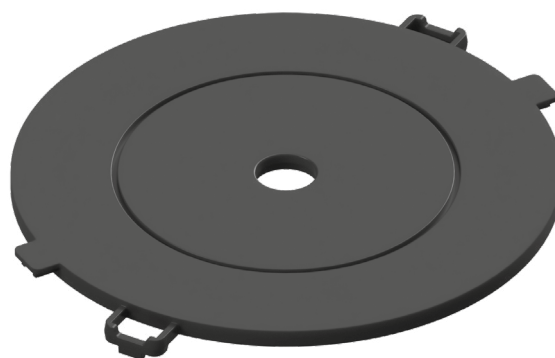

SÉRIE VÝŠKOVÉHO NASTAVENÍ PŘÍSLUŠENSTVÍ PRO DALŠÍ ZVÝŠENÍ VÝŠKY PODSTAVCŮ