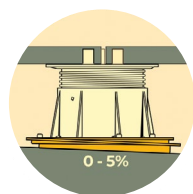

VÝŠKOVĚ NASTAVITELNÉ PODSTAVCE APS

SÉRIE PODSTAVCŮ PRO NASTAVENÍ ÚHLU A PRO VÝŠKOVÉ NASTAVENÍ PRO DLAŽBU, DŘEVO A WPC TERASY