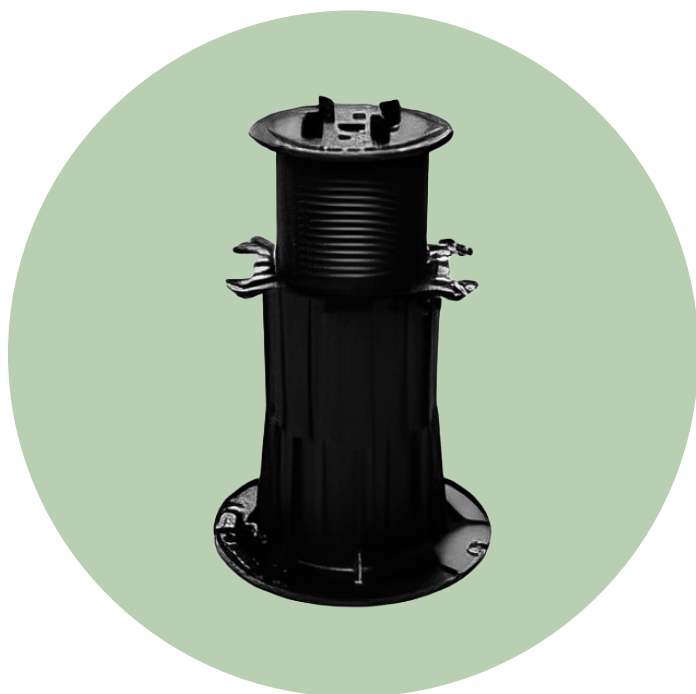

SÉRIE VÝŠKOVÉHO NASTAVENÍ PŘÍSLUŠENSTVÍ PRO DALŠÍ ZVÝŠENÍ VÝŠKY PODSTAVCŮ