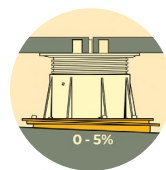

Jednoduché a přesné
nastavení sklonu
až o 5%