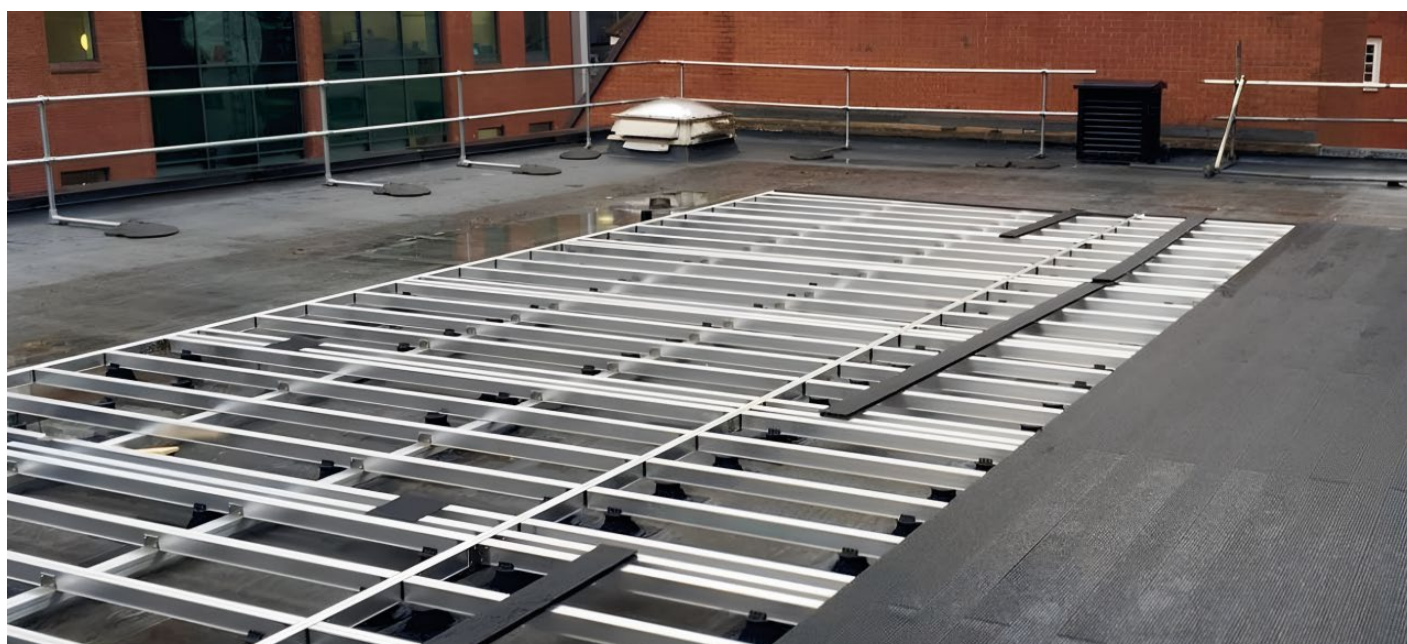

OBLAST POUŽITÍ

✓ Hliníkové profily pro pokládku – dřevěných teras – WPC kompozitních teras	✓ Keramické dlažby ✓ Přírodní kamenné dlažby ✓ Terakotové podlahy