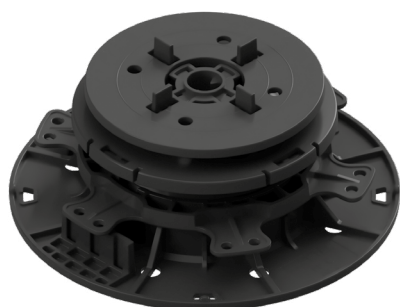

APS-XX-XXX

- ✓ Podstavce s možností nastavení výšky a naklonění až do 7°
- ✓ Vhodné pro všechny typy použití s vyměnitelnými úchyty
- ✓ Díky široké nabídce příslušenství představuje trvalé řešení všech vašich potřeb najednou

APS-40-64-D3