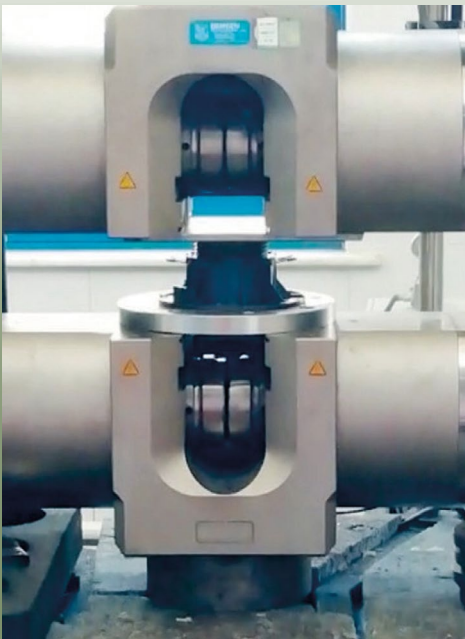

ENVIRONMENTÁLNÍ A KVALITATIVNÍ ZÁVAZKY

ISO 9001
ISO 14001

VÝROBNÍ KAPACITA

Výrobní kapacita přesahuje 3 600 000 kusů výrobků. Výrobní haly disponují moderními vstřikovacími stroji, vertikálními obráběcími centry a erozními stroji.

100% RECYKLACE

Udržitelnost životního prostředí je zajišťována používáním surovin z recyklovaných plastů.

TESTOVÁNÍ A KONTROLA

Výrobky procházejí náročnými testy v akreditovaných laboratořích.

KVALITA NA PRVNÍM MÍSTĚ

Věříme, že kvalita přesahuje rámec samotného produktu. Proto je pracovní prostředí podpořeno mezinárodními certifikacemi ISO 9001 a ISO 14001, které zajišťují udržitelné postupy v rámci všech procesů.