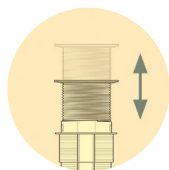

# PRAKTICKÉ VÝHODY

Nastavitelné od  
21 mm do 902 mm

Účinné a jednoduché  
nastavení

Skrytá technická  
výbava

Spolehlivě  
funguje s běžnými  
hydroizolačními  
membránami

Široká základna  
zajišťuje **vysokou  
stabilitu**