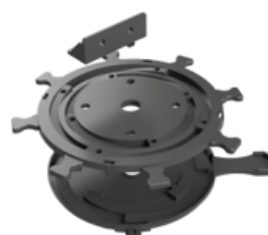

3

APF-10-S3

1

**APF-10-S3 s distanční rozpěrkou  
3 mm pro kamenné dlažby**

(rozpěrky 2-4-5 mm na dotaz)  
(10-15 mm lze zvýšit až na výšku 20 mm pomocí  
KA-PFB-05)

2

**APF-10-CW3 s uchycovacím  
profilem pro dřevo**