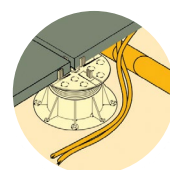

# PRAKTICKÉ VÝHODY

Nastavitelné od  
21 mm do 902 mm

Účinné a jednoduché  
nastavení

Skrytá technická  
výbava

Spolehlivě  
funguje s běžnými  
hydroizolačními  
membránami

Široká základna  
zajišťuje **vysokou  
stabilitu**