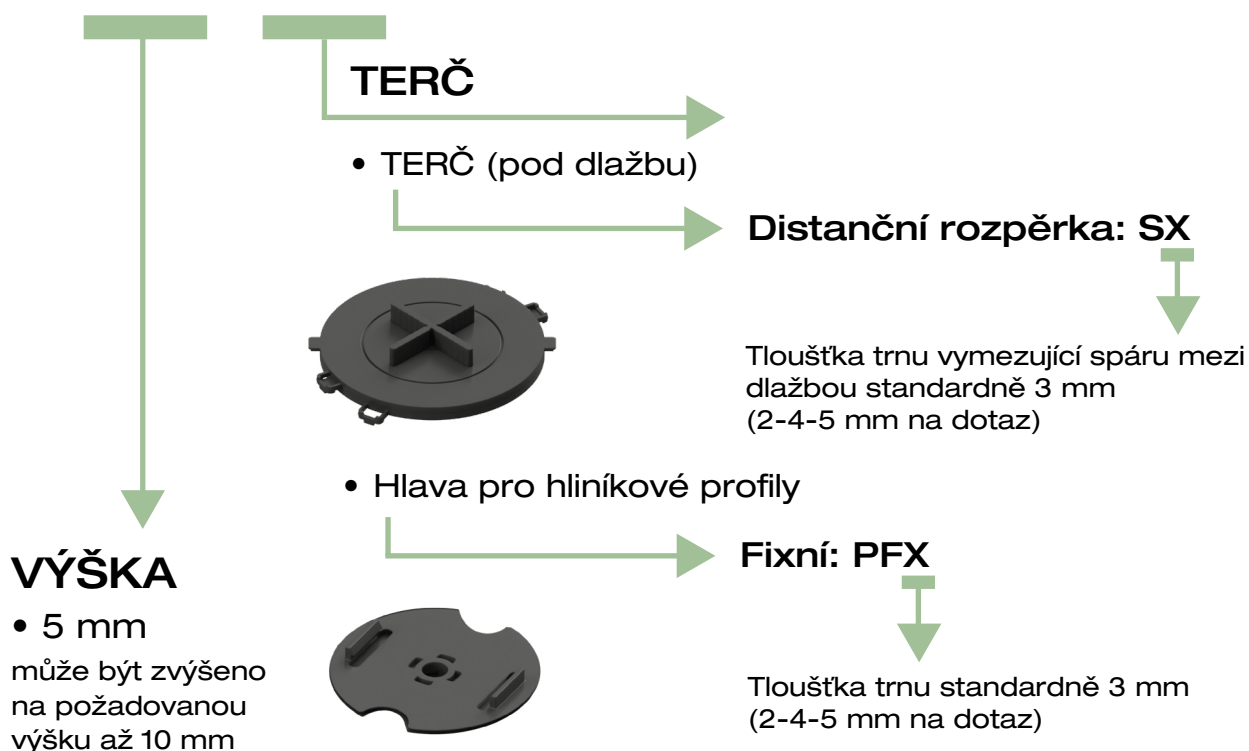

APF / 13 / D3

APF-C5-DX (poskytuje úhel 0-5° pro pevný fixní terč)

APF / 10 / XX