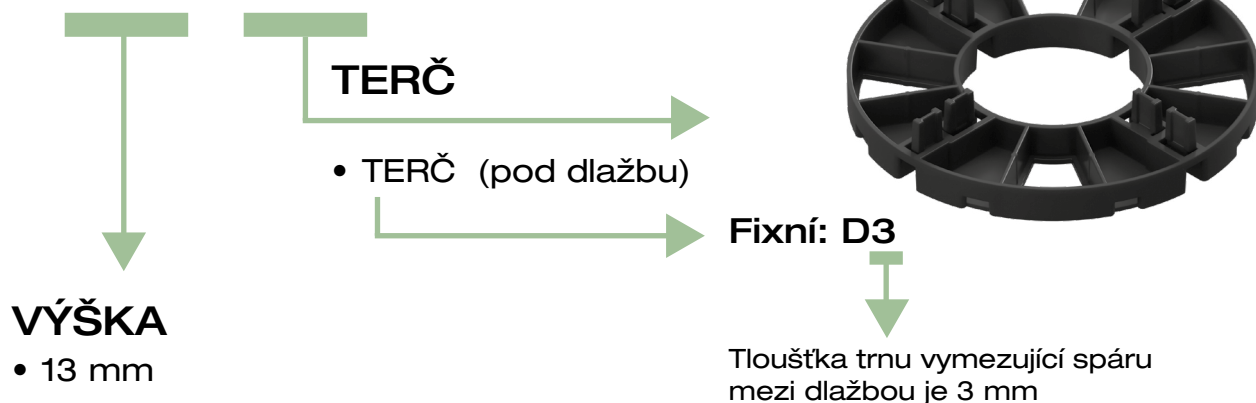

APF / 13 / D3

APF-C5-DX (poskytuje úhel 0-5° pro pevný fixní terč)

APF / 10 / XX