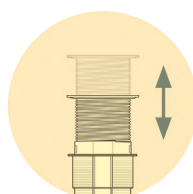

VÝŠKOVĚ NASTAVITELNÉ PODSTAVCE AP

SÉRIE VÝŠKOVĚ NASTAVITELNÝCH PODSTAVCŮ PRO DŘEVO A WPC TERASY